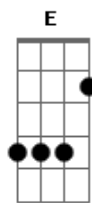

© ukulele-chords.com