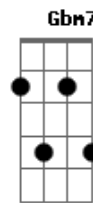

© ukulele-chords.com