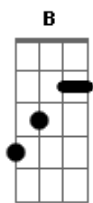

© ukulele-chords.com