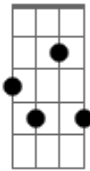

© ukulele-chords.com

Gb7