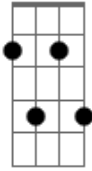

© ukulele-chords.com

Gbm7