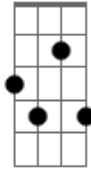

© ukulele-chords.com

Gb7