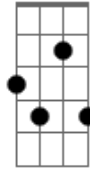

© ukulele-chords.com

Gb7