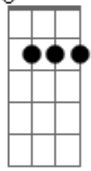

Acordes

G7M