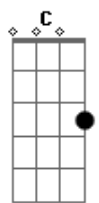

© ukulele-chords.com