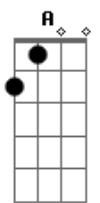

REFRÃO:
Dm Bb
Sempre que acende a luz
F C
Quero apagar
Dm Bb
Sempre que acende a luz
F C
Quero apagar
Dm Bb
Sempre que acende a luz
F C
Quero apagar
Dm Bb
Sempre que acende a luz
F A7
Quero apagar

PASSAGEM (2x): Dm Bb F C
Dm
Woody Allen
Bb F C
Fazendo ela rir só por um instante
Dm
Fui Sean Penn
Bb F C
Vendo ela chorar
Dm
Fred Astaire
Bb F C
Eu estava ali dançando na rua
Dm

Dm Bb F
0 tempo querendo parar
C Dm
0 espaço tomado de azul
Bb F C
0 filme não pode acabar
Dm Bb F
E o som balança devagar
C Dm
Tudo começa a rodar
Bb
Quem comia pipoca
F A7
Parou pra olhar

REFRÃO (2x):
Dm Bb
Sempre que acende a luz
F C
Quero apagar
Dm Bb
Sempre que acende a luz
F C
Quero apagar
Dm Bb
Sempre que acende a luz
F C
Quero apagar
Dm Bb
Sempre que acende a luz
F C
Quero apagar

FINAL DA MÚSICA: A7

Acordes

© ukulele-chords.com

© ukulele-chords.com

© ukulele-chords.com

© ukulele-chords.com

© ukulele-chords.com

© ukulele-chords.com