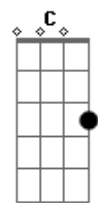

© ukulele-chords.com