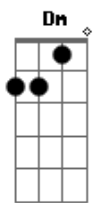

© ukulele-chords.com