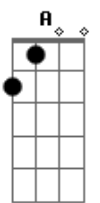

© ukulele-chords.com