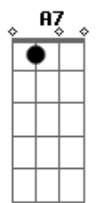

© ukulele-chords.com