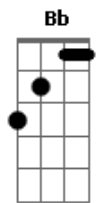

REFRÃO:

Dm Bb
Sempre que acende a luz
F C
Quero apagar
Dm Bb
Sempre que acende a luz
F C
Quero apagar
Dm Bb
Sempre que acende a luz
F A7
Quero apagar

PASSAGEM (2x): Dm Bb F C

Dm
Woody Allen
Bb F C
Fazendo ela rir só por um instante
Dm
Fui Sean Penn
Bb F C
Vendo ela chorar
Dm
Fred Astaire
Bb F C
Eu estava ali dançando na rua
Dm

REFRÃO (2x):

Dm Bb
Sempre que acende a luz
F C
Quero apagar
Dm Bb
Sempre que acende a luz
F C
Quero apagar
Dm Bb
Sempre que acende a luz
F C
Quero apagar
Dm Bb
Sempre que acende a luz
F A7
Quero apagar

Dm Bb F
0 tempo querendo parar
C Dm
0 espaço tomado de azul
Bb F C
0 filme não pode acabar
Dm Bb F
E o som balança devagar
C Dm
Tudo começa a rodar
Bb
Quem comia pipoca
F A7
Parou pra olhar

REFRÃO (2x):

Dm Bb
Sempre que acende a luz
F C
Quero apagar
Dm Bb
Sempre que acende a luz
F C
Quero apagar
Dm Bb
Sempre que acende a luz
F C
Quero apagar

FINAL DA MÚSICA: A7

Acordes

© ukulele-chords.com

© ukulele-chords.com