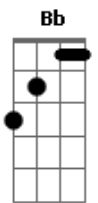

REFRÃO:

Dm Bb
Sempre que acende a luz
F C
Quero apagar
Dm Bb
Sempre que acende a luz
F C
Quero apagar
Dm Bb
Sempre que acende a luz
F A7
Quero apagar

PASSAGEM (2x): Dm Bb F C

Dm
Woody Allen
Bb F C
Fazendo ela rir só por um instante
Dm
Fui Sean Penn
Bb F C
Vendo ela chorar
Dm
Fred Astaire
Bb F C
Eu estava ali dançando na rua
Dm

REFRÃO (2x):

Dm Bb
Sempre que acende a luz
F C
Quero apagar
Dm Bb
Sempre que acende a luz
F C
Quero apagar
Dm Bb
Sempre que acende a luz
F C
Quero apagar
Dm Bb
Sempre que acende a luz
F A7
Quero apagar

Dm Bb F
0 tempo querendo parar
C Dm
0 espaço tomado de azul
Bb F C
0 filme não pode acabar
Dm Bb F
E o som balança devagar
C Dm
Tudo começa a rodar
Bb
Quem comia pipoca
F A7
Parou pra olhar

REFRÃO (2x):

Dm Bb
Sempre que acende a luz
F C
Quero apagar
Dm Bb
Sempre que acende a luz
F C
Quero apagar
Dm Bb
Sempre que acende a luz
F C
Quero apagar

FINAL DA MÚSICA: A7

Acordes

© ukulele-chords.com

© ukulele-chords.com