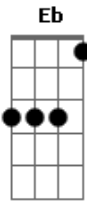

ukulele-chords.com