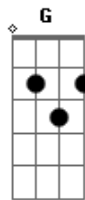

ukulele-chords.com