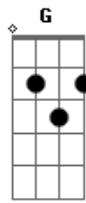

ukulele-chords.com