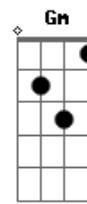

ukulele-chords.com