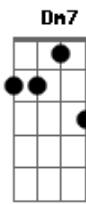

ukulele-chords.com