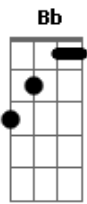

Rafael Almeida - Espera Só Pra Ver

Tom: Bb
Intro: Gm7 Cm7 Dm7 Eb7

Gm7
Eu perco horas e horas pensando em você
Cm7
Hora me vem saudade, hora nem sei dizer
Dm7

Eb7
Só oro pra quem onde estiver que esteja bem
Gm7
Bem, bem que eu quis te conquistar
Cm7
Com o que eu tinha pra te dar
Dm7
Mas não vale o amor de um agora eu sei

Gm F Bb7
Você bem que me avisou
Gm F Bb7
Não era pra eu me entregar
Cm Dm Eb7
Mas na certeza de não ter você
Gm7
Eu me inseri no incerto e deixei rolar
Gm F Bb7
O jogo ainda vai virar

Gm F Bb7
Eu tô contando as horas pra te ver
Cm Dm Eb7
Hora me quer hora não me dá falta
Gm7
Falta muito pouco pra cê perceber

refrão:
Eb F
G
Você vai se entregar pra mim, espera só pra ver
Eb F
G
Não tem nada melhor que a gente vendo o sol nascer
Eb F
G
Você vai se entregar pra mim, espera só pra ver
Eb F
G
Não tem nada melhor que a gente vendo o sol nascer

(Repete do início)

(Refrão 2x)

Final: Gm7 Cm7 Dm7 Eb7

Acordes