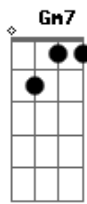

ukulele-chords.com