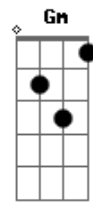

Rafael Almeida - Cê Que Sabe

Tom: F
Intro: Bb7 Am D7 D7

Bb7
Brisa solta no ar
Chego a levitar
Am D7 D7
Quando você passa por mim
Bb7
Bossanova tocar
O teu jeito de andar
Am D7 D7
É como o som de Tom Jobim
Gm Am
A escola Unidos do meu Coração
Bbm C
Atravessa o samba quando você passa

Refrão:
Bb7
Cê que sabe como me ganhar
Am Db7 D7
Cê que sabe me fazer feliz
Bb7
Teu beijo me faz viajar

Am D7 D7
Me leva do Rio a Paris

Bb7
Guanabara Leblon A cor do seu batom
Am D7 D7
É o pôr do sol do Arpoador
Bb7
Sempre causa frisson chego a perder o tom
Am D7 D7
Sei que é maior o nosso amor
Gm Am
E o morro todo se une então
Bbm C
E em festa fica com a sua graça

(Refrão)

Eb7 D
Um samba ligeiro, jazz, bolero, reggae, soul
Eb7 F
Rio de Janeiro, bossanova, rock and roll

(Refrão 2x)

Acordes

© ukulele-chords.com

© ukulele-chords.com

© ukulele-chords.com

© ukulele-chords.com