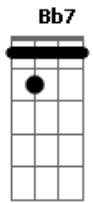

Rafael Almeida - Cê Que Sabe

Tom: F
Intro: Bb7 Am D7 D7

Bb7
Brisa solta no ar
Chego a levitar
Am D7 D7
Quando você passa por mim
Bb7
Bossanova tocar
O teu jeito de andar
Am D7 D7
É como o som de Tom Jobim
Gm Am
A escola Unidos do meu Coração
Bbm C
Atravessa o samba quando você passa

Refrão:
Bb7
Cê que sabe como me ganhar
Am Db7 D7
Cê que sabe me fazer feliz
Bb7
Teu beijo me faz viajar

Am D7 D7
Me leva do Rio a Paris

Bb7
Guanabara Leblon A cor do seu batom
Am D7 D7
É o pôr do sol do Arpoador
Bb7
Sempre causa frisson chego a perder o tom
Am D7 D7
Sei que é maior o nosso amor
Gm Am
E o morro todo se une então
Bbm C
E em festa fica com a sua graça

(Refrão)

Eb7 D
Um samba ligeiro, jazz, bolero, reggae, soul
Eb7 F
Rio de Janeiro, bossanova, rock and roll

(Refrão 2x)

Acordes

© ukulele-chords.com

© ukulele-chords.com

© ukulele-chords.com

© ukulele-chords.com