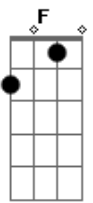

Rafael Almeida - Cê Que Sabe

Tom: F
Intro: Bb7 Am D7 D7

Bb7
Brisa solta no ar
Chego a levitar
Am D7 D7
Quando você passa por mim
Bb7
Bossanova tocar
O teu jeito de andar
Am D7 D7
É como o som de Tom Jobim
Gm Am
A escola Unidos do meu Coração
Bbm C
Atravessa o samba quando você passa

Refrão:
Bb7
Cê que sabe como me ganhar
Am Db7 D7
Cê que sabe me fazer feliz
Bb7
Teu beijo me faz viajar

Am D7 D7
Me leva do Rio a Paris

Bb7
Guanabara Leblon A cor do seu batom
Am D7 D7
É o pôr do sol do Arpoador
Bb7
Sempre causa frisson chego a perder o tom
Am D7 D7
Sei que é maior o nosso amor
Gm Am
E o morro todo se une então
Bbm C
E em festa fica com a sua graça

(Refrão)

Eb7 D
Um samba ligeiro, jazz, bolero, reggae, soul
Eb7 F
Rio de Janeiro, bossanova, rock and roll

(Refrão 2x)

Acordes

© ukulele-chords.com

© ukulele-chords.com

© ukulele-chords.com

© ukulele-chords.com