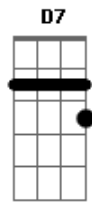

Rafael Almeida - Cê Que Sabe

Tom: F
Intro: Bb7 Am D7 D7

Bb7
Brisa solta no ar
Chego a levitar
Am D7 D7
Quando você passa por mim
Bb7
Bossanova tocar
O teu jeito de andar
Am D7 D7
É como o som de Tom Jobim
Gm Am
A escola Unidos do meu Coração
Bbm C
Atravessa o samba quando você passa

Refrão:
Bb7
Cê que sabe como me ganhar
Am Db7 D7
Cê que sabe me fazer feliz
Bb7
Teu beijo me faz viajar

Am D7 D7
Me leva do Rio a Paris

Bb7
Guanabara Leblon A cor do seu batom
Am D7 D7
É o pôr do sol do Arpoador
Bb7
Sempre causa frisson chego a perder o tom
Am D7 D7
Sei que é maior o nosso amor
Gm Am
E o morro todo se une então
Bbm C
E em festa fica com a sua graça

(Refrão)

Eb7 D
Um samba ligeiro, jazz, bolero, reggae, soul
Eb7 F
Rio de Janeiro, bossanova, rock and roll

(Refrão 2x)

Acordes

© ukulele-chords.com

© ukulele-chords.com

© ukulele-chords.com

© ukulele-chords.com