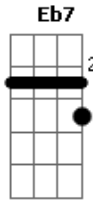

© ukulele-chords.com