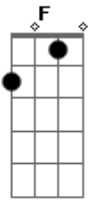

Acordes

© ukulele-chords.com

© ukulele-chords.com

© ukulele-chords.com

© ukulele-chords.com

© ukulele-chords.com

© ukulele-chords.com

© ukulele-chords.com

© ukulele-chords.com

© ukulele-chords.com