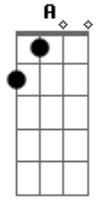

Acordes

© ukulele-chords.com