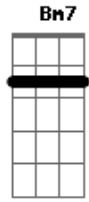

© ukulele-chords.com