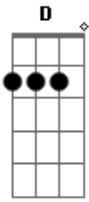

© ukulele-chords.com