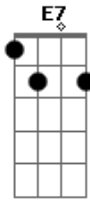

Rafael Almeida - Cão de Rua

Tom: A

Intro: e RIFF da primeira parte da música:

Am7 D7
Porque não é tão fácil assim
Am7
Saber onde se quer chegar
D7
Com essa história de amor
Am7
Só sei que vai dar o que falar
D7
Você diz que vai ter um fim
Am7
Antes mesmo de começar
D7
Mas saiba eu não to nem aí
Am7
Eu quero ver no que vai dar

SOL0:

REFRÃO (2x):

Bm7
Vai dar namoro
E7
Vai dar fuxico
Am7 D7
Tem muito nêgo querendo atrapalhar
Bm7
Mas eu nem olho
E7
E eu não ligo
Am7 D7
Se tá incomodado tô aqui pra incomodar
Bm7
Me desespero
E7
Fico aflito
Am7 D7
Não tô acostumado a ter coleira não
Bm7
Sou cão de rua
E7
Mas eu confesso
Am7 D7
Que fui adestrado por essa paixão

Fade-out: Bm7 E7 Am7 D7

Acordes

© ukulele-chords.com

© ukulele-chords.com

© ukulele-chords.com

© ukulele-chords.com

© ukulele-chords.com

© ukulele-chords.com