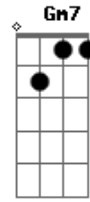

© ukulele-chords.com