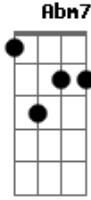

Rafael Almeida - Cão de Rua

Tom: A

Intro: e RIFF da primeira parte da música:

Am7 D7
Porque não é tão fácil assim
Am7
Saber onde se quer chegar
D7
Com essa história de amor
Am7
Só sei que vai dar o que falar
D7
Você diz que vai ter um fim
Am7
Antes mesmo de começar
D7
Mas saiba eu não to nem aí
Am7
Eu quero ver no que vai dar

Bm7
Vai dar namoro
E7
Vai dar fuxico
Am7 D7
Tem muito nêgo querendo atrapalhar
Bm7
Mas eu nem olho
E7
E eu não ligo
Am7 D7
Se tá incomodado tô aqui pra incomodar
Bm7
Me desespero
E7
Fico aflito
Am7 D7
Não tô acostumado a ter coleira não
Bm7
Sou cão de rua
E7
Mas eu confesso
Am7 Abm7 Gm7 D
Que fui adestrado por essa paixão

SOL0:

REFRÃO (2x):

Bm7
Vai dar namoro
E7
Vai dar fuxico
Am7 D7
Tem muito nêgo querendo atrapalhar
Bm7
Mas eu nem olho
E7
E eu não ligo
Am7 D7
Se tá incomodado tô aqui pra incomodar
Bm7
Me desespero
E7
Fico aflito
Am7 D7
Não tô acostumado a ter coleira não
Bm7
Sou cão de rua
E7
Mas eu confesso
Am7 D7
Que fui adestrado por essa paixão

Fade-out: Bm7 E7 Am7 D7

Acordes

© ukulele-chords.com

© ukulele-chords.com

© ukulele-chords.com

© ukulele-chords.com

© ukulele-chords.com

© ukulele-chords.com