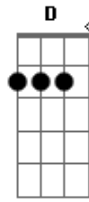

© ukulele-chords.com