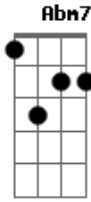

© ukulele-chords.com