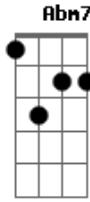

Rafael Almeida - Cão de Rua

Tom: A

Intro: e RIFF da primeira parte da música:

Am7 D7
Porque não é tão fácil assim
Am7
Saber onde se quer chegar
D7
Com essa história de amor
Am7
Só sei que vai dar o que falar
D7
Você diz que vai ter um fim
Am7
Antes mesmo de começar
D7
Mas saiba eu não to nem aí
Am7
Eu quero ver no que vai dar

Bm7
Vai dar namoro
E7
Vai dar fuxico
Am7 D7
Tem muito nêgo querendo atrapalhar
Bm7
Mas eu nem olho
E7
E eu não ligo
Am7 D7
Se tá incomodado tô aqui pra incomodar
Bm7
Me desespero
E7
Fico aflito
Am7 D7
Não tô acostumado a ter coleira não
Bm7
Sou cão de rua
E7
Mas eu confesso
Am7 Abm7 Gm7 D
Que fui adestrado por essa paixão

SOL0:

REFRÃO (2x):

Bm7
Vai dar namoro
E7
Vai dar fuxico
Am7 D7
Tem muito nêgo querendo atrapalhar
Bm7
Mas eu nem olho
E7
E eu não ligo
Am7 D7
Se tá incomodado tô aqui pra incomodar
Bm7
Me desespero
E7
Fico aflito
Am7 D7
Não tô acostumado a ter coleira não
Bm7
Sou cão de rua
E7
Mas eu confesso
Am7 D7
Que fui adestrado por essa paixão

Fade-out: Bm7 E7 Am7 D7

Acordes

© ukulele-chords.com

© ukulele-chords.com

© ukulele-chords.com

© ukulele-chords.com

© ukulele-chords.com

© ukulele-chords.com