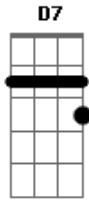

© ukulele-chords.com