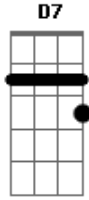

Rafael Almeida - Cão de Rua

Tom: A

Intro: e RIFF da primeira parte da música:

Am7 D7
Porque não é tão fácil assim
Am7
Saber onde se quer chegar
D7
Com essa história de amor
Am7
Só sei que vai dar o que falar
D7
Você diz que vai ter um fim
Am7
Antes mesmo de começar
D7
Mas saiba eu não to nem aí
Am7
Eu quero ver no que vai dar

SOL0:

REFRÃO (2x):

Bm7
Vai dar namoro
E7
Vai dar fuxico
Am7 D7
Tem muito nêgo querendo atrapalhar
Bm7
Mas eu nem olho
E7
E eu não ligo
Am7 D7
Se tá incomodado tô aqui pra incomodar
Bm7
Me desespero
E7
Fico aflito
Am7 D7
Não tô acostumado a ter coleira não
Bm7
Sou cão de rua
E7
Mas eu confesso
Am7 D7
Que fui adestrado por essa paixão

Fade-out: Bm7 E7 Am7 D7

Acordes

© ukulele-chords.com

© ukulele-chords.com

© ukulele-chords.com

© ukulele-chords.com

© ukulele-chords.com

© ukulele-chords.com