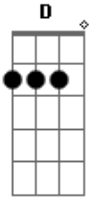

© ukulele-chords.com