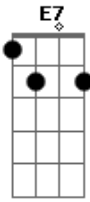

© ukulele-chords.com