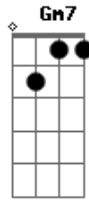

© ukulele-chords.com