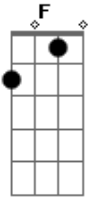

Acordes

© ukulele-chords.com

© ukulele-chords.com

© ukulele-chords.com

© ukulele-chords.com

© ukulele-chords.com

© ukulele-chords.com

© ukulele-chords.com

© ukulele-chords.com

© ukulele-chords.com