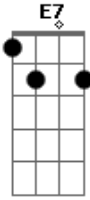

Rafael Almeida - Cão de Rua

Tom: A

Intro: e RIFF da primeira parte da música:

Am7 D7
Porque não é tão fácil assim
Am7
Saber onde se quer chegar
D7
Com essa história de amor
Am7
Só sei que vai dar o que falar
D7
Você diz que vai ter um fim
Am7
Antes mesmo de começar
D7
Mas saiba eu não to nem aí
Am7
Eu quero ver no que vai dar

SOL0:

REFRÃO (2x):

Bm7
Vai dar namoro
E7
Vai dar fuxico
Am7 D7
Tem muito nêgo querendo atrapalhar
Bm7
Mas eu nem olho
E7
E eu não ligo
Am7 D7
Se tá incomodado tô aqui pra incomodar
Bm7
Me desespero
E7
Fico aflito
Am7 D7
Não tô acostumado a ter coleira não
Bm7
Sou cão de rua
E7
Mas eu confesso
Am7 D7
Que fui adestrado por essa paixão

Fade-out: Bm7 E7 Am7 D7

Acordes

© ukulele-chords.com

© ukulele-chords.com

© ukulele-chords.com

© ukulele-chords.com

© ukulele-chords.com

© ukulele-chords.com