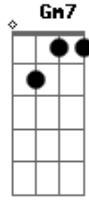

© ukulele-chords.com