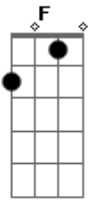

© ukulele-chords.com