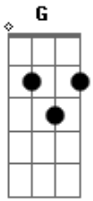

© ukulele-chords.com