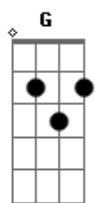

Rafa Vieira - Pra Sempre Será

tom:

Intro: Bm G D
Bm G D

Bm G
Tudo o que eu queria era te ver
D
Independentemente do que acontecer
Bm G
A tua energia eu quero viver
D
Quero te sentir até o amanhecer
Bm G D
Poder te abraçar sem pressa
Bm G D
Poder me demorar na nossa promessa
Bm G
Tudo o que eu sabia, agora eu não sei
D
Minha vida mudou em um pouco mais de um mês
Bm G
Tu me conquistou, eu nem tive vez
D
Meu coração parou e eu só penso em você

Bm G D
Sempre que eu te olhar
Bm G D
Eu sei que eu vou travar
Bm G D
Nem sei o que eu vou falar
Bm G D
Meu bem, assim pra sempre será

Bm G D
Sempre que eu te olhar
Bm G D
Eu sei que eu vou travar
Bm G D
Nem sei o que eu vou falar
Bm G D
Meu bem, assim pra sempre será

Bm G
Nada nessa vida é por acaso
D
Eu só queria me perder no teu abraço
Bm G
Eu sinto que um dia a gente vai acabar
D
Juntos no final e se me perguntar eu caso

Acordes

© ukulele-chords.com

© ukulele-chords.com