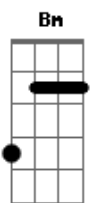

Rafa Vieira - Pra Sempre Será

tom:

Intro: Bm G D
Bm G D

Bm G
Tudo o que eu queria era te ver
D
Independentemente do que acontecer
Bm G
A tua energia eu quero viver
D
Quero te sentir até o amanhecer
Bm G D
Poder te abraçar sem pressa
Bm G D
Poder me demorar na nossa promessa
Bm G
Tudo o que eu sabia, agora eu não sei
D
Minha vida mudou em um pouco mais de um mês
Bm G
Tu me conquistou, eu nem tive vez
D
Meu coração parou e eu só penso em você

Bm G D
Sempre que eu te olhar
Bm G D
Eu sei que eu vou travar
Bm G D
Nem sei o que eu vou falar
Bm G D
Meu bem, assim pra sempre será

Bm G D
Sempre que eu te olhar
Bm G D
Eu sei que eu vou travar
Bm G D
Nem sei o que eu vou falar
Bm G D
Meu bem, assim pra sempre será

Bm G
Nada nessa vida é por acaso
D
Eu só queria me perder no teu abraço
Bm G
Eu sinto que um dia a gente vai acabar
D
Juntos no final e se me perguntar eu caso

Acordes

© ukulele-chords.com

© ukulele-chords.com