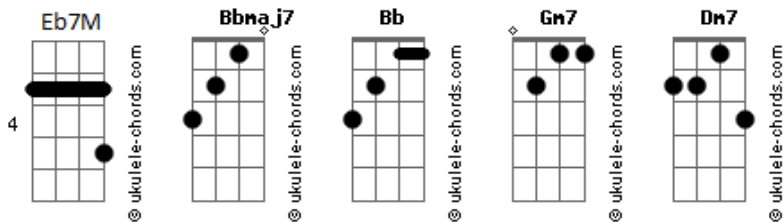

Rafa Vieira - Chuva de Verão

tom:

Intro: Gm7 Eb7M Bb7M G#7M

Gm7 Eb7M
Olho pra fora e vejo a chuva de verão
Bb7M G#7M
Encaro o mar enquanto as ondas vêm e vão
Gm7 Eb7M
Lá no horizonte eu enxergo
Bb7M G#7M
A minha inspiração

Gm7 Eb7M
Deixa levar pro mar aquilo
Bb7M G#7M
Que não te pertence mais
Gm7 Eb7M Bb7M G#7M
Deixa levar que tudo vai se encaminhar

Eb7M Gm7
E toda vez que eu me encontro vago
Gm7 Bb7M
Deixo minha memória falar mais alto
Eb7M Gm7
Chuva de verão leva tudo embora
Gm7 Bb7M
Mas deixa a energia boa e me renova
Eb7M Gm7
Nada foi em vão, mas só me importa o agora
Gm7 Bb7M
Aprendo com o passado, vou em frente, sem demora

(Eb7M Gm7 Gm7 Bb7M)

Gm7 Eb7M
Dias difíceis em tempos de ilusão
Bb7M G#7M
Mas espero passar com a chuva de verão
Gm7 Eb7M
Não é tão complicado de pensar
Bb7M G#7M
Que vai ficar tudo bem

Acordes

Gm7 Eb7M
Deixa levar pro mar aquilo
Bb7M G#7M
Que não te pertence mais
Gm7 Eb7M Bb7M G#7M
Deixa levar que tudo vai se encaminhar