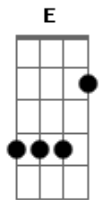

Rafa Vieira - Chama

tom:

Intro: **Dbm** **Abm** **E**

Dbm **Abm**
Oh, oh

Dbm
Tudo o que você me diz
Abm
Eu guardo aqui no peito
Dbm
Tudo o que eu sempre quis

Abm
Era alguém bem assim, do seu jeito

Dbm
Fica mais um pouco

Abm
Nesse momento tão louco
Dbm **Abm**
Que só a gente sabe criar

Gbm **Abm**
E não me diz que tem que ir embora
A **Am**
Te quero agora e toda hora

E **C**
Me chama pra cama
Dbm **Am**
E me pede pra ficar até o sol raiar

E **C**
A chama insana
Dbm **Am**
Que só a gente faz, ninguém nunca vai tirar

Acordes

© ukulele-chords.com