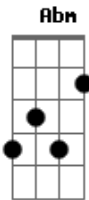

© ukulele-chords.com