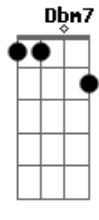

© ukulele-chords.com