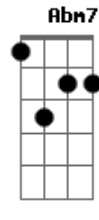

© ukulele-chords.com