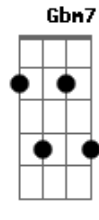

Rafa Vieira - Chama

tom:

Intro: **Dbm7** **Abm7** **E**

Dbm7 **Abm7**
Oh, oh

Dbm7
Tudo o que você me diz
Abm7
Eu guardo aqui no peito
Dbm7
Tudo o que eu sempre quis
Abm7
Era alguém bem assim, do seu jeito
Dbm7
Fica mais um pouco
Abm7
Nesse momento tão louco
Dbm7 **Abm7**
Que só a gente sabe criar

Gbm7 **Abm7**
E não me diz que tem que ir embora
A7M **Am**
Te quero agora e toda hora

E **C**
Me chama pra cama
Dbm7 **Am**
E me pede pra ficar até o sol raiar
E **C**
A chama insana
Dbm7 **Am**
Que só a gente faz, ninguém nunca vai tirar

Acordes

Dbm7
0 movimento que tu faz
Abm7
Junto do meu corpo
Dbm7
Eu perco quase todo o ar
Abm7
Me tira o fôlego

Gbm7 **Abm7**
E você me diz: "não vai embora"
A7M **Am**
Porque é agora que só melhora"

E **C**
Me chama pra cama
Dbm7 **Am**
E me pede pra ficar até o sol raiar
E **C**
A chama insana
Dbm7 **Am**
Que só a gente faz, ninguém nunca vai tirar