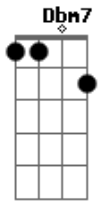

Rafa Vieira - Chama

tom:

Intro: **Dbm7** **Abm7** **E**

Dbm7 **Abm7**
Oh, oh

Dbm7
Tudo o que você me diz
Abm7
Eu guardo aqui no peito
Dbm7
Tudo o que eu sempre quis
Abm7
Era alguém bem assim, do seu jeito
Dbm7
Fica mais um pouco
Abm7
Nesse momento tão louco
Dbm7 **Abm7**
Que só a gente sabe criar

Gbm7 **Abm7**
E não me diz que tem que ir embora
A7M **Am**
Te quero agora e toda hora

E **C**
Me chama pra cama
Dbm7 **Am**
E me pede pra ficar até o sol raiar
E **C**
A chama insana
Dbm7 **Am**
Que só a gente faz, ninguém nunca vai tirar

Acordes

Dbm7
0 movimento que tu faz
Abm7
Junto do meu corpo
Dbm7
Eu perco quase todo o ar
Abm7
Me tira o fôlego

Gbm7 **Abm7**
E você me diz: "não vai embora"
A7M **Am**
Porque é agora que só melhora"

E **C**
Me chama pra cama
Dbm7 **Am**
E me pede pra ficar até o sol raiar
E **C**
A chama insana
Dbm7 **Am**
Que só a gente faz, ninguém nunca vai tirar

(**E** **C** **Dbm7** **Am**)

E **C**
Me chama pra cama
Dbm7 **Am**
E me pede pra ficar até o sol raiar
E **C**
A chama insana
Dbm7 **Am**
Que só a gente faz, nunca vai se apagar