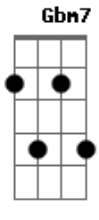

© ukulele-chords.com