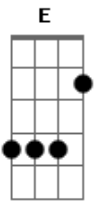

Rafa Vieira - Chama

tom:

Intro: **Dbm7** **Abm7** **E**

Dbm7 **Abm7**
Oh, oh

Dbm7
Tudo o que você me diz
Abm7
Eu guardo aqui no peito
Dbm7
Tudo o que eu sempre quis
Abm7
Era alguém bem assim, do seu jeito
Dbm7
Fica mais um pouco
Abm7
Nesse momento tão louco
Dbm7 **Abm7**
Que só a gente sabe criar

Gbm7 **Abm7**
E não me diz que tem que ir embora
A7M **Am**
Te quero agora e toda hora

E **C**
Me chama pra cama
Dbm7 **Am**
E me pede pra ficar até o sol raiar
E **C**
A chama insana
Dbm7 **Am**
Que só a gente faz, ninguém nunca vai tirar

Acordes

Dbm7
0 movimento que tu faz
Abm7
Junto do meu corpo
Dbm7
Eu perco quase todo o ar
Abm7
Me tira o fôlego

Gbm7 **Abm7**
E você me diz: "não vai embora"
A7M **Am**
Porque é agora que só melhora"

E **C**
Me chama pra cama
Dbm7 **Am**
E me pede pra ficar até o sol raiar
E **C**
A chama insana
Dbm7 **Am**
Que só a gente faz, ninguém nunca vai tirar

(**E** **C** **Dbm7** **Am**)

E **C**
Me chama pra cama
Dbm7 **Am**
E me pede pra ficar até o sol raiar
E **C**
A chama insana
Dbm7 **Am**
Que só a gente faz, nunca vai se apagar