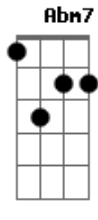

Rafa Vieira - Chama

tom:

Intro: **Dbm7** **Abm7** **E**

Dbm7 **Abm7**
Oh, oh

Dbm7
Tudo o que você me diz
Abm7
Eu guardo aqui no peito
Dbm7
Tudo o que eu sempre quis
Abm7
Era alguém bem assim, do seu jeito
Dbm7
Fica mais um pouco
Abm7
Nesse momento tão louco
Dbm7 **Abm7**
Que só a gente sabe criar

Gbm7 **Abm7**
E não me diz que tem que ir embora
A7M **Am**
Te quero agora e toda hora

E **C**
Me chama pra cama
Dbm7 **Am**
E me pede pra ficar até o sol raiar
E **C**
A chama insana
Dbm7 **Am**
Que só a gente faz, ninguém nunca vai tirar

Acordes

Dbm7
0 movimento que tu faz
Abm7
Junto do meu corpo
Dbm7
Eu perco quase todo o ar
Abm7
Me tira o fôlego

Gbm7 **Abm7**
E você me diz: "não vai embora"
A7M **Am**
Porque é agora que só melhora"

E **C**
Me chama pra cama
Dbm7 **Am**
E me pede pra ficar até o sol raiar
E **C**
A chama insana
Dbm7 **Am**
Que só a gente faz, ninguém nunca vai tirar