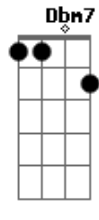

© ukulele-chords.com