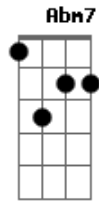

© ukulele-chords.com