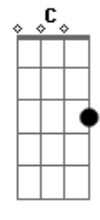

© ukulele-chords.com

Dbm7
0 movimento que tu faz
Abm7
Junto do meu corpo
Dbm7
Eu perco quase todo o ar
Abm7
Me tira o fôlego

Gbm7 **Abm7**
E você me diz: "não vai embora"
A7M **Am**
Porque é agora que só melhora"

E **C**
Me chama pra cama
Dbm7 **Am**
E me pede pra ficar até o sol raiar
E **C**
A chama insana
Dbm7 **Am**
Que só a gente faz, ninguém nunca vai tirar

(**E** **C** **Dbm7** **Am**)

E **C**
Me chama pra cama
Dbm7 **Am**
E me pede pra ficar até o sol raiar
E **C**
A chama insana
Dbm7 **Am**
Que só a gente faz, nunca vai se apagar