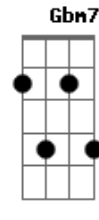

© ukulele-chords.com