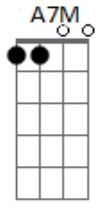

Rafa Vieira - Chama

tom:

Intro: **Dbm7** **Abm7** **E**

Dbm7 **Abm7**
Oh, oh

Dbm7
Tudo o que você me diz
Abm7
Eu guardo aqui no peito
Dbm7
Tudo o que eu sempre quis
Abm7
Era alguém bem assim, do seu jeito
Dbm7
Fica mais um pouco
Abm7
Nesse momento tão louco
Dbm7 **Abm7**
Que só a gente sabe criar

Gbm7 **Abm7**
E não me diz que tem que ir embora
A7M **Am**
Te quero agora e toda hora

E **C**
Me chama pra cama
Dbm7 **Am**
E me pede pra ficar até o sol raiar
E **C**
A chama insana
Dbm7 **Am**
Que só a gente faz, ninguém nunca vai tirar

Acordes

© ukulele-chords.com