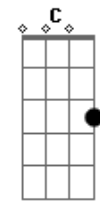

Rafa Vieira - Chama

tom:

Intro: **Dbm7** **Abm7** **E**

Dbm7 **Abm7**
Oh, oh

Dbm7
Tudo o que você me diz
Abm7
Eu guardo aqui no peito
Dbm7
Tudo o que eu sempre quis
Abm7
Era alguém bem assim, do seu jeito
Dbm7
Fica mais um pouco
Abm7
Nesse momento tão louco
Dbm7 **Abm7**
Que só a gente sabe criar

Gbm7 **Abm7**
E não me diz que tem que ir embora
A7M **Am**
Te quero agora e toda hora

E **C**
Me chama pra cama
Dbm7 **Am**
E me pede pra ficar até o sol raiar
E **C**
A chama insana
Dbm7 **Am**
Que só a gente faz, ninguém nunca vai tirar

Acordes

Dbm7
0 movimento que tu faz
Abm7
Junto do meu corpo
Dbm7
Eu perco quase todo o ar
Abm7
Me tira o fôlego

Gbm7 **Abm7**
E você me diz: "não vai embora"
A7M **Am**
Porque é agora que só melhora"

E **C**
Me chama pra cama
Dbm7 **Am**
E me pede pra ficar até o sol raiar
E **C**
A chama insana
Dbm7 **Am**
Que só a gente faz, ninguém nunca vai tirar

(**E** **C** **Dbm7** **Am**)

E **C**
Me chama pra cama
Dbm7 **Am**
E me pede pra ficar até o sol raiar
E **C**
A chama insana
Dbm7 **Am**
Que só a gente faz, nunca vai se apagar