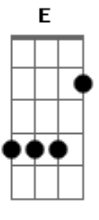

© ukulele-chords.com