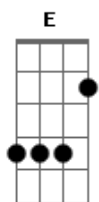

Só você que não viu
Dbm7 **Bm7** **Gbm7**
Brincou de se esconder
D7M
Meu foco era você
Dbm7 **Bm7** **Gbm7**
Faltou dar atenção

A vida vai te ensinar
Dbm7 **Bm7** **Gbm7**
Sei lá por que escolheu
D7M
Que o charme é dizer não
Dbm7 **Bm7** **Gbm7**
Agora sou mais eu

D7M
Nem
Bm7 **Gbm7**
Te disse é tarde pra você ligar
D7M
O espaço que ocupava já não está lá
Bm7 **Gbm7**
A chance você deixou escapar
Assim também não dá

D7M
Pode parar
Bm7
Não tem desculpa
Gbm7
Quem estava em volta
D7M
Tentou te acordar
Bm7 **Gbm7**
Mas tudo era só distração
E
Então

D7M
Só você que não viu
Dbm7 **Bm7** **Gbm7**
Brincou de se esconder
D7M
Meu foco era você
Dbm7 **Bm7** **Gbm7**
Faltou dar atenção

D7M
A vida vai te ensinar
Dbm7 **Bm7** **Gbm7**
Sei lá por que escolheu
D7M
Que o charme é dizer não

Dbm7 **Bm7** **Gbm7**
Agora sou mais eu

D7M
Nem vem
Bm7 **Gbm7**
Sem pressa achou que iria conquistar
D7M
Na frente da amiga até fingiu gostar
Bm7 **Gbm7**
Mexeu com sentimento pra humilhar
Assim também não dá

D7M
Pode parar
Bm7
Não tem desculpa
Gbm7
Quem estava em volta
D7M
Tentou te acordar
Bm7 **Gbm7**
Mas tudo era só distração
E
Então

D7M
Fiz de tudo pra te entender
Bm7
O silêncio mata a intenção
Gbm7
Era troca que eu queria ter
E
Sentir conexão

D7M
Meu tempo eu não quis perder
Bm7
Quem disfarça vive a ilusão
Gbm7
Não demora pra se resolver
E
Viver é ter ação

D7M
Só você que não viu
Dbm7 **Bm7** **Gbm7**
Parapapapara
D7M
Parapapaparara
Dbm7 **Bm7** **Gbm7**
Papapapapara

D7M
A vida vai te ensinar
Dbm7 **Bm7** **Gbm7**
Parapapapara
D7M
Parapapaparara
Dbm7 **Bm7** **Gbm7**
Papapapapara

Acordes

© ukulele-chords.com