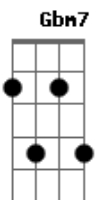

© ukulele-chords.com