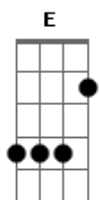

Só você que não viu
Dbm7 **Bm7** **Gbm7**
Brincou de se esconder
D7M
Meu foco era você
Dbm7 **Bm7** **Gbm7**
Faltou dar atenção

A vida vai te ensinar
Dbm7 **Bm7** **Gbm7**
Sei lá por que escolheu
D7M
Que o charme é dizer não
Dbm7 **Bm7** **Gbm7**
Agora sou mais eu

D7M
Nem
Bm7 **Gbm7**
Te disse é tarde pra você ligar
D7M
O espaço que ocupava já não está lá
Bm7 **Gbm7**
A chance você deixou escapar
Assim também não dá

D7M
Pode parar
Bm7
Não tem desculpa
Gbm7
Quem estava em volta
D7M
Tentou te acordar
Bm7 **Gbm7**
Mas tudo era só distração
E
Então

D7M
Só você que não viu
Dbm7 **Bm7** **Gbm7**
Brincou de se esconder
D7M
Meu foco era você
Dbm7 **Bm7** **Gbm7**
Faltou dar atenção

D7M
A vida vai te ensinar
Dbm7 **Bm7** **Gbm7**
Sei lá por que escolheu
D7M
Que o charme é dizer não

Dbm7 **Bm7** **Gbm7**
Agora sou mais eu

D7M
Nem vem
Bm7 **Gbm7**
Sem pressa achou que iria conquistar
D7M
Na frente da amiga até fingiu gostar
Bm7 **Gbm7**
Mexeu com sentimento pra humilhar
Assim também não dá

D7M
Pode parar
Bm7
Não tem desculpa
Gbm7
Quem estava em volta
D7M
Tentou te acordar
Bm7 **Gbm7**
Mas tudo era só distração
E
Então

D7M
Fiz de tudo pra te entender
Bm7
O silêncio mata a intenção
Gbm7
Era troca que eu queria ter
E
Sentir conexão

D7M
Meu tempo eu não quis perder
Bm7
Quem disfarça vive a ilusão
Gbm7
Não demora pra se resolver
E
Viver é ter ação

D7M
Só você que não viu
Dbm7 **Bm7** **Gbm7**
Parapapapara
D7M
Parapapaparara
Dbm7 **Bm7** **Gbm7**
Papapapapara

D7M
A vida vai te ensinar
Dbm7 **Bm7** **Gbm7**
Parapapapara
D7M
Parapapaparara
Dbm7 **Bm7** **Gbm7**
Papapapapara

Acordes

© ukulele-chords.com