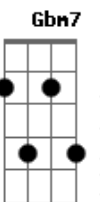

© ukulele-chords.com