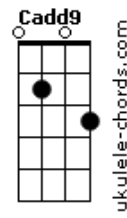

Rafa Valle - Tarde de Verão

tom:

Intro: E D E D C D
 E D E D C D
 E D E D C D
 E D E D C D

[Primeira Parte]

Em7 Quando eu te vi
 Cadd9 Dadd9
 Pela primeira vez
 Em7 Cadd9 Dadd9
 Tudo parou
 Em7
 Em um segundo
 Cadd9 Dadd9
 Meu passado se desfez
 Em7 Cadd9 Dadd9
 E a minha vida mudou
 Em7 Cadd9 Dadd9
 Você pra mim era tudo assim
 Em7
 Como eu sonhei
 Cadd9 Dadd9
 Como eu sempre desejei
 Em7 Cadd9 Dadd9
 Tudo parecia uma ilusão
 Cadd9 Dadd9 Em7
 Naquela tarde de verão

[Pré-Refrão]

Eb7M Seus olhos brilhavam
 Fadd9
 Tudo era tão perfeito
 Eb7M
 Com as marcas na areia de amor
 C
 Uma história começou

[Refrão]

Cadd9 Dadd9 Em7
 Entre eu e você
 Cadd9 Dadd9
 Eu nunca mais vou te esquecer
 Em7
 Vou aguentar
 Cadd9 Dadd9
 Viver longe desse beijo
 Em7
 Que acalma como o mar
 Cadd9 Dadd9 Em7
 Eu nunca mais vou te esquecer
 Cadd9 Dadd9 Em7
 Eu nunca mais vou aguentar
 Cadd9 Dadd9
 Viver longe dessa estrela
 Em7
 Que guia o meu olhar

(E D E D C D)

Acordes

(E D E D C D)
 (E D E D C D)
 (E D E D C D)

[Segunda Parte]

Em7 Quando eu te vi
 Cadd9 Dadd9
 Pela primeira vez
 Em7 Cadd9 Dadd9
 Tudo parou
 Em7
 Em um segundo
 Cadd9 Dadd9
 Meu passado se desfez
 Em7 Cadd9 Dadd9
 E a minha vida mudou
 Em7 Cadd9 Dadd9
 Você pra mim era tudo assim
 Em7
 Como eu sonhei
 Cadd9 Dadd9
 Como eu sempre desejei
 Em7 Cadd9 Dadd9
 Tudo parecia uma ilusão
 Cadd9 Dadd9 Em7
 Naquela tarde de verão