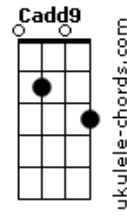

Rafa Valle - Tarde de Verão

tom:

Intro: E D E D C D
 E D E D C D
 E D E D C D
 E D E D C D

[Primeira Parte]

Em7 Quando eu te vi
 Cadd9 Dadd9
 Pela primeira vez
 Em7 Cadd9 Dadd9
 Tudo parou
 Em7
 Em um segundo
 Cadd9 Dadd9
 Meu passado se desfez
 Em7 Cadd9 Dadd9
 E a minha vida mudou
 Em7 Cadd9 Dadd9
 Você pra mim era tudo assim
 Em7
 Como eu sonhei
 Cadd9 Dadd9
 Como eu sempre desejei
 Em7 Cadd9 Dadd9
 Tudo parecia uma ilusão
 Cadd9 Dadd9 Em7
 Naquela tarde de verão

[Pré-Refrão]

Eb7M Seus olhos brilhavam
 Fadd9
 Tudo era tão perfeito
 Eb7M
 Com as marcas na areia de amor
 C
 Uma história começou

[Refrão]

Cadd9 Dadd9 Em7
 Entre eu e você
 Cadd9 Dadd9
 Eu nunca mais vou te esquecer
 Em7
 Vou aguentar
 Cadd9 Dadd9
 Viver longe desse beijo
 Em7
 Que acalma como o mar
 Cadd9 Dadd9 Em7
 Eu nunca mais vou te esquecer
 Cadd9 Dadd9 Em7
 Eu nunca mais vou aguentar
 Cadd9 Dadd9
 Viver longe dessa estrela
 Em7
 Que guia o meu olhar

(E D E D C D)

Acordes

(E D E D C D)
 (E D E D C D)
 (E D E D C D)

[Segunda Parte]

Em7 Quando eu te vi
 Cadd9 Dadd9
 Pela primeira vez
 Em7 Cadd9 Dadd9
 Tudo parou
 Em7
 Em um segundo
 Cadd9 Dadd9
 Meu passado se desfez
 Em7 Cadd9 Dadd9
 E a minha vida mudou
 Em7 Cadd9 Dadd9
 Você pra mim era tudo assim
 Em7
 Como eu sonhei
 Cadd9 Dadd9
 Como eu sempre desejei
 Em7 Cadd9 Dadd9
 Tudo parecia uma ilusão
 Cadd9 Dadd9 Em7
 Naquela tarde de verão