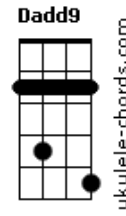

Rafa Valle - Tarde de Verão

tom:

Intro: E D E D C D
 E D E D C D
 E D E D C D
 E D E D C D

[Primeira Parte]

Em7 Quando eu te vi
 Cadd9 Dadd9
 Pela primeira vez
 Em7 Cadd9 Dadd9
 Tudo parou
 Em7
 Em um segundo
 Cadd9 Dadd9
 Meu passado se desfez
 Em7 Cadd9 Dadd9
 E a minha vida mudou
 Em7 Cadd9 Dadd9
 Você pra mim era tudo assim
 Em7
 Como eu sonhei
 Cadd9 Dadd9
 Como eu sempre desejei
 Em7 Cadd9 Dadd9
 Tudo parecia uma ilusão
 Cadd9 Dadd9 Em7
 Naquela tarde de verão

[Pré-Refrão]

Eb7M Seus olhos brilhavam
 Fadd9
 Tudo era tão perfeito
 Eb7M
 Com as marcas na areia de amor
 C
 Uma história começou

[Refrão]

Cadd9 Dadd9 Em7
 Entre eu e você
 Cadd9 Dadd9
 Eu nunca mais vou te esquecer
 Em7
 Vou aguentar
 Cadd9 Dadd9
 Viver longe desse beijo
 Em7
 Que acalma como o mar
 Cadd9 Dadd9 Em7
 Eu nunca mais vou te esquecer
 Cadd9 Dadd9 Em7
 Eu nunca mais vou aguentar
 Cadd9 Dadd9
 Viver longe dessa estrela
 Em7
 Que guia o meu olhar

(E D E D C D)

Acordes

(E D E D C D)
 (E D E D C D)
 (E D E D C D)

[Segunda Parte]

Em7 Quando eu te vi
 Cadd9 Dadd9
 Pela primeira vez
 Em7 Cadd9 Dadd9
 Tudo parou
 Em7
 Em um segundo
 Cadd9 Dadd9
 Meu passado se desfez
 Em7 Cadd9 Dadd9
 E a minha vida mudou
 Em7 Cadd9 Dadd9
 Você pra mim era tudo assim
 Em7
 Como eu sonhei
 Cadd9 Dadd9
 Como eu sempre desejei
 Em7 Cadd9 Dadd9
 Tudo parecia uma ilusão
 Cadd9 Dadd9 Em7
 Naquela tarde de verão