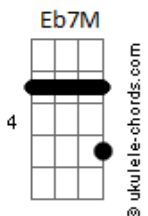

Rafa Valle - Tarde de Verão

tom:

Intro: E D E D C D
 E D E D C D
 E D E D C D
 E D E D C D

[Primeira Parte]

Em7 Quando eu te vi
 Cadd9 Dadd9
 Pela primeira vez
 Em7 Cadd9 Dadd9
 Tudo parou
 Em7
 Em um segundo
 Cadd9 Dadd9
 Meu passado se desfez
 Em7 Cadd9 Dadd9
 E a minha vida mudou
 Em7 Cadd9 Dadd9
 Você pra mim era tudo assim
 Em7
 Como eu sonhei
 Cadd9 Dadd9
 Como eu sempre desejei
 Em7 Cadd9 Dadd9
 Tudo parecia uma ilusão
 Cadd9 Dadd9 Em7
 Naquela tarde de verão

[Pré-Refrão]

Eb7M Seus olhos brilhavam
 Fadd9
 Tudo era tão perfeito
 Eb7M
 Com as marcas na areia de amor
 C
 Uma história começou

[Refrão]

Cadd9 Dadd9 Em7
 Entre eu e você
 Cadd9 Dadd9
 Eu nunca mais vou te esquecer
 Em7
 Vou aguentar
 Cadd9 Dadd9
 Viver longe desse beijo
 Em7
 Que acalma como o mar
 Cadd9 Dadd9 Em7
 Eu nunca mais vou te esquecer
 Cadd9 Dadd9 Em7
 Eu nunca mais vou aguentar
 Cadd9 Dadd9
 Viver longe dessa estrela
 Em7
 Que guia o meu olhar

(E D E D C D)

Acordes

(E D E D C D)
 (E D E D C D)
 (E D E D C D)

[Segunda Parte]

Em7 Quando eu te vi
 Cadd9 Dadd9
 Pela primeira vez
 Em7 Cadd9 Dadd9
 Tudo parou
 Em7
 Em um segundo
 Cadd9 Dadd9
 Meu passado se desfez
 Em7 Cadd9 Dadd9
 E a minha vida mudou
 Em7 Cadd9 Dadd9
 Você pra mim era tudo assim
 Em7
 Como eu sonhei
 Cadd9 Dadd9
 Como eu sempre desejei
 Em7 Cadd9 Dadd9
 Tudo parecia uma ilusão
 Cadd9 Dadd9 Em7
 Naquela tarde de verão