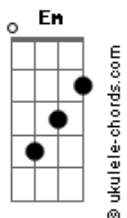

Rafa Valle - Tarde de Verão

tom:

Intro: E D E D C D
 E D E D C D
 E D E D C D
 E D E D C D

[Primeira Parte]

Em7 Quando eu te vi
 Cadd9 Dadd9
 Pela primeira vez
 Em7 Cadd9 Dadd9
 Tudo parou
 Em7
 Em um segundo
 Cadd9 Dadd9
 Meu passado se desfez
 Em7 Cadd9 Dadd9
 E a minha vida mudou
 Em7 Cadd9 Dadd9
 Você pra mim era tudo assim
 Em7
 Como eu sonhei
 Cadd9 Dadd9
 Como eu sempre desejei
 Em7 Cadd9 Dadd9
 Tudo parecia uma ilusão
 Cadd9 Dadd9 Em7
 Naquela tarde de verão

[Pré-Refrão]

Eb7M Seus olhos brilhavam
 Fadd9
 Tudo era tão perfeito
 Eb7M
 Com as marcas na areia de amor
 C
 Uma história começou

[Refrão]

Cadd9 Dadd9 Em7
 Entre eu e você
 Cadd9 Dadd9
 Eu nunca mais vou te esquecer
 Em7
 Vou aguentar
 Cadd9 Dadd9
 Viver longe desse beijo
 Em7
 Que acalma como o mar
 Cadd9 Dadd9 Em7
 Eu nunca mais vou te esquecer
 Cadd9 Dadd9 Em7
 Eu nunca mais vou aguentar
 Cadd9 Dadd9
 Viver longe dessa estrela
 Em7
 Que guia o meu olhar

(E D E D C D)

Acordes

(E D E D C D)
 (E D E D C D)
 (E D E D C D)

[Segunda Parte]

Em7 Quando eu te vi
 Cadd9 Dadd9
 Pela primeira vez
 Em7 Cadd9 Dadd9
 Tudo parou
 Em7
 Em um segundo
 Cadd9 Dadd9
 Meu passado se desfez
 Em7 Cadd9 Dadd9
 E a minha vida mudou
 Em7 Cadd9 Dadd9
 Você pra mim era tudo assim
 Em7
 Como eu sonhei
 Cadd9 Dadd9
 Como eu sempre desejei
 Em7 Cadd9 Dadd9
 Tudo parecia uma ilusão
 Cadd9 Dadd9 Em7
 Naquela tarde de verão