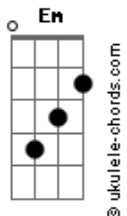

Rafa Valle - Tarde de Verão

tom:

Intro: E D E D C D
 E D E D C D
 E D E D C D
 E D E D C D

[Primeira Parte]

Em7 Quando eu te vi
 Cadd9 Dadd9
 Pela primeira vez
 Em7 Cadd9 Dadd9
 Tudo parou
 Em7
 Em um segundo
 Cadd9 Dadd9
 Meu passado se desfez
 Em7 Cadd9 Dadd9
 E a minha vida mudou
 Em7 Cadd9 Dadd9
 Você pra mim era tudo assim
 Em7
 Como eu sonhei
 Cadd9 Dadd9
 Como eu sempre desejei
 Em7 Cadd9 Dadd9
 Tudo parecia uma ilusão
 Cadd9 Dadd9 Em7
 Naquela tarde de verão

[Pré-Refrão]

Eb7M Seus olhos brilhavam
 Fadd9
 Tudo era tão perfeito
 Eb7M
 Com as marcas na areia de amor
 C
 Uma história começou

[Refrão]

Cadd9 Dadd9 Em7
 Entre eu e você
 Cadd9 Dadd9
 Eu nunca mais vou te esquecer
 Em7
 Vou aguentar
 Cadd9 Dadd9
 Viver longe desse beijo
 Em7
 Que acalma como o mar
 Cadd9 Dadd9 Em7
 Eu nunca mais vou te esquecer
 Cadd9 Dadd9 Em7
 Eu nunca mais vou aguentar
 Cadd9 Dadd9
 Viver longe dessa estrela
 Em7
 Que guia o meu olhar

(E D E D C D)

Acordes

(E D E D C D)
 (E D E D C D)
 (E D E D C D)

[Segunda Parte]

Em7 Quando eu te vi
 Cadd9 Dadd9
 Pela primeira vez
 Em7 Cadd9 Dadd9
 Tudo parou
 Em7
 Em um segundo
 Cadd9 Dadd9
 Meu passado se desfez
 Em7 Cadd9 Dadd9
 E a minha vida mudou
 Em7 Cadd9 Dadd9
 Você pra mim era tudo assim
 Em7
 Como eu sonhei
 Cadd9 Dadd9
 Como eu sempre desejei
 Em7 Cadd9 Dadd9
 Tudo parecia uma ilusão
 Cadd9 Dadd9 Em7
 Naquela tarde de verão