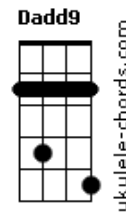

Rafa Valle - Tarde de Verão

tom:

Intro: E D E D C D
 E D E D C D
 E D E D C D
 E D E D C D

[Primeira Parte]

Em7 Quando eu te vi
 Cadd9 Dadd9
 Pela primeira vez
 Em7 Cadd9 Dadd9
 Tudo parou
 Em7
 Em um segundo
 Cadd9 Dadd9
 Meu passado se desfez
 Em7 Cadd9 Dadd9
 E a minha vida mudou
 Em7 Cadd9 Dadd9
 Você pra mim era tudo assim
 Em7
 Como eu sonhei
 Cadd9 Dadd9
 Como eu sempre desejei
 Em7 Cadd9 Dadd9
 Tudo parecia uma ilusão
 Cadd9 Dadd9 Em7
 Naquela tarde de verão

[Pré-Refrão]

Eb7M Seus olhos brilhavam
 Fadd9
 Tudo era tão perfeito
 Eb7M
 Com as marcas na areia de amor
 C
 Uma história começou

[Refrão]

Cadd9 Dadd9 Em7
 Entre eu e você
 Cadd9 Dadd9
 Eu nunca mais vou te esquecer
 Em7
 Vou aguentar
 Cadd9 Dadd9
 Viver longe desse beijo
 Em7
 Que acalma como o mar
 Cadd9 Dadd9 Em7
 Eu nunca mais vou te esquecer
 Cadd9 Dadd9 Em7
 Eu nunca mais vou aguentar
 Cadd9 Dadd9
 Viver longe dessa estrela
 Em7
 Que guia o meu olhar

(E D E D C D)

Acordes

(E D E D C D)
 (E D E D C D)
 (E D E D C D)

[Segunda Parte]

Em7 Quando eu te vi
 Cadd9 Dadd9
 Pela primeira vez
 Em7 Cadd9 Dadd9
 Tudo parou
 Em7
 Em um segundo
 Cadd9 Dadd9
 Meu passado se desfez
 Em7 Cadd9 Dadd9
 E a minha vida mudou
 Em7 Cadd9 Dadd9
 Você pra mim era tudo assim
 Em7
 Como eu sonhei
 Cadd9 Dadd9
 Como eu sempre desejei
 Em7 Cadd9 Dadd9
 Tudo parecia uma ilusão
 Cadd9 Dadd9 Em7
 Naquela tarde de verão