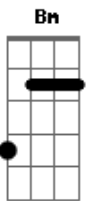

Rafa Valle - O Jogo

tom:

Bm

O jogo virou **Bm7**
Não tenta voltar **Em7**
Daqui pra frente **A**
Eu quero mesmo é saber me amar **D**

Sofrer me cansou **Bm7**
Não vou te enganar **Em7**
Mas já faz tempo que eu não caio **A**
Nessa história pra me machucar **D**

Bm7
Será que era amor **D E**
Uma mistura que eu nem sei explicar **D E**
Bm7
De um lado a dor
Do outro lado **D E**
Eu precisava amar

Bm7
Mas mudei **Bm7**
Não sou mais **Bm7**
Quem correu pra te alcançar

Bm7
E hoje eu faço que quiser **D**
D
E hoje é só pra mim **E**
E
E hoje eu digo assim **Gb**
1, 2 3 e

Bm7
O jogo virou **Em7**
Não tenta voltar **A**
Daqui pra frente **D**
Eu quero mesmo é saber me amar

Sofrer me cansou **Bm7**
Não vou te enganar **Em7**

A
Mas já faz tempo que eu não caio **D**
Nessa história pra me machucar **Bm7**
Bm7
Que estranho descobrir **D E**
Que eu tinha a chave e não sabia usar **Bm7**
Eu estava ali **D E**
Mas eu senti não era o meu lugar **Bm7**
Meu tempo já foi todo seu **Bm7**
E agora nem se agendar **Bm7**
A boca que me prendeu **Bm7**
Não quero nem se me pagar **Bm7**
Bm7
Quero ouvir, quero sentir **D**
O que é novo está pra chegar **E**
Me deixa ir, eu aprendi **Gb**
Que a vida não vai me esperar **Bm7 Em7**
Oh oh oh **A**
Oh oh oh **D**
Oh oh oh **Bm7 Em7**
Oh oh oh oh **A**
Oh oh oh **D**
Oh oh oh

Bm7
O jogo virou **Em7**
Não tenta voltar **A**
Daqui pra frente **D**
Eu quero mesmo é saber me amar **Bm7**
Sofrer me cansou **Em7**
Não vou te enganar **A**
Mas já faz tempo que eu não caio **D**
Nessa história

Acordes

© ukulele-chords.com