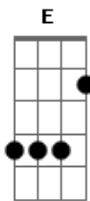

© ukulele-chords.com