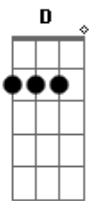

© ukulele-chords.com