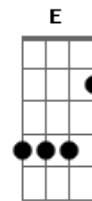

Rafa Valle - O Jogo

tom:

Bm

O jogo virou **Bm7**
Não tenta voltar **Em7**
Daqui pra frente **A**
Eu quero mesmo é saber me amar **D**

Sofrer me cansou **Bm7**
Não vou te enganar **Em7**
Mas já faz tempo que eu não caio **A**
Nessa história pra me machucar **D**

Bm7
Será que era amor **D E**
Uma mistura que eu nem sei explicar **D E**
Bm7
De um lado a dor
Do outro lado **D E**
Eu precisava amar

Bm7
Mas mudei **Bm7**
Não sou mais **Bm7**
Quem correu pra te alcançar

Bm7
E hoje eu faço que quiser **D**
D
E hoje é só pra mim **E**
E
E hoje eu digo assim **Gb**
1, 2 3 e

Bm7
O jogo virou **Em7**
Não tenta voltar **A**
Daqui pra frente **D**
Eu quero mesmo é saber me amar

Sofrer me cansou **Bm7**
Não vou te enganar **Em7**

A
Mas já faz tempo que eu não caio **D**
Nessa história pra me machucar **Bm7**
Bm7
Que estranho descobrir **D E**
Que eu tinha a chave e não sabia usar **Bm7**
Eu estava ali **D E**
Mas eu senti não era o meu lugar **Bm7**
Meu tempo já foi todo seu **Bm7**
E agora nem se agendar **Bm7**
A boca que me prendeu **Bm7**
Não quero nem se me pagar **Bm7**
Bm7
Quero ouvir, quero sentir **D**
O que é novo está pra chegar **E**
Me deixa ir, eu aprendi **Gb**
Que a vida não vai me esperar **Bm7 Em7**
Oh oh oh **A**
Oh oh oh **D**
Oh oh oh **Bm7 Em7**
Oh oh oh oh **A**
Oh oh oh **D**
Oh oh oh

Bm7
O jogo virou **Em7**
Não tenta voltar **A**
Daqui pra frente **D**
Eu quero mesmo é saber me amar **Bm7**
Sofrer me cansou **Em7**
Não vou te enganar **A**
Mas já faz tempo que eu não caio **D**
Nessa história

Acordes

© ukulele-chords.com

© ukulele-chords.com

© ukulele-chords.com

© ukulele-chords.com

© ukulele-chords.com

© ukulele-chords.com

© ukulele-chords.com