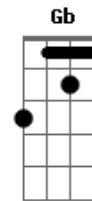

© ukulele-chords.com