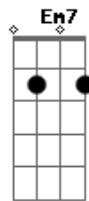

© ukulele-chords.com