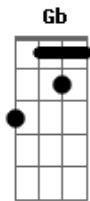

© ukulele-chords.com