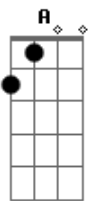

© ukulele-chords.com