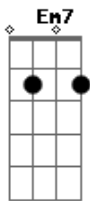

© ukulele-chords.com