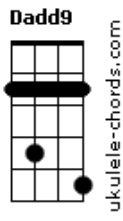

Rafa Valle - Não Importa

tom:

Intro: G Am7 G
Am7 G Am7
Am7 G C Dadd9

[Primeira Parte]

G D
Não importa se todos dizem
Cadd9 Dadd9 G
Que a nossa história não pode existir
G D
Não importa se o mundo
Cadd9
Luta contra nós
Dadd9 G
Eu quero é te ouvir

G D
Eu só preciso te dizer
Cadd9 Dadd9 G
Que eu acredito no que tem valor
G D
Na força, no poder
Cadd9 Dadd9
Na verdade desse amor

[Pré-Refrão]

G D Cadd9 Dadd9 G
Eu sei que parece arriscado se entregar assim
G D
Mas não tente prever o fim
Cadd9 Dadd9
É melhor viver do que se esconder

[Refrão]

G Am7 C
Ooh, esqueça o medo não tem segredo
Dadd9 G
O tempo é de nós dois
G Am7 C
Ooh, com linhas tortas, mas não importa
Dadd9 G
Não pense no depois

[Segunda Parte]

Acordes

G
Quando eu lembro do que plantei
Cadd9 Dadd9 G
Eu sei que cresce a flor da lição
G D Cadd9
Quando os gestos se tornam maiores
Dadd9 G
Do que a opinião

G D
Não tenha medo de sacrifícios
Cadd9 Dadd9 G
Não tenha medo de sentir a dor
G D
Não fuja, não desista
Cadd9 Dadd9
Não duvide desse amor

[Pré-Refrão]

G D Cadd9 Dadd9 G
Eu sei que parece arriscado se entregar assim
G D
Mas não tente prever o fim
Cadd9 Dadd9
É melhor viver do que se esconder

[Refrão]

G Am7 C
Ooh, esqueça o medo não tem segredo
Dadd9 G
O tempo é de nós dois
G Am7 C
Ooh, com linhas tortas, mas não importa
Dadd9 G
Não pense no depois

G Am7 C
Ooh, esqueça o medo não tem segredo
Dadd9 G
O tempo é de nós dois
G Am7 C
Ooh, com linhas tortas, mas não importa
Dadd9 G
Não pense no depois

[Final] G Am7 G
Am7 G Am7
Am7 G C Dadd9 G