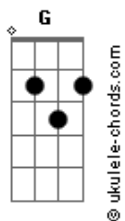

Rafa Valle - Não Importa

tom:

Intro: G Am7 G
Am7 G Am7
Am7 G C Dadd9

[Primeira Parte]

G D
Não importa se todos dizem
Cadd9 Dadd9 G
Que a nossa história não pode existir
G D
Não importa se o mundo
Cadd9
Luta contra nós
Dadd9 G
Eu quero é te ouvir

G D
Eu só preciso te dizer
Cadd9 Dadd9 G
Que eu acredito no que tem valor
G D
Na força, no poder
Cadd9 Dadd9
Na verdade desse amor

[Pré-Refrão]

G D Cadd9 Dadd9 G
Eu sei que parece arriscado se entregar assim
G D
Mas não tente prever o fim
Cadd9 Dadd9
É melhor viver do que se esconder

[Refrão]

G Am7 C
Ooh, esqueça o medo não tem segredo
Dadd9 G
O tempo é de nós dois
G Am7 C
Ooh, com linhas tortas, mas não importa
Dadd9 G
Não pense no depois

[Segunda Parte]

Acordes

G
Quando eu lembro do que plantei
Cadd9 Dadd9 G
Eu sei que cresce a flor da lição
G D Cadd9
Quando os gestos se tornam maiores
Dadd9 G
Do que a opinião

G D
Não tenha medo de sacrifícios
Cadd9 Dadd9 G
Não tenha medo de sentir a dor
G D
Não fuja, não desista
Cadd9 Dadd9
Não duvide desse amor

[Pré-Refrão]

G D Cadd9 Dadd9 G
Eu sei que parece arriscado se entregar assim
G D
Mas não tente prever o fim
Cadd9 Dadd9
É melhor viver do que se esconder

[Refrão]

G Am7 C
Ooh, esqueça o medo não tem segredo
Dadd9 G
O tempo é de nós dois
G Am7 C
Ooh, com linhas tortas, mas não importa
Dadd9 G
Não pense no depois

G Am7 C
Ooh, esqueça o medo não tem segredo
Dadd9 G
O tempo é de nós dois
G Am7 C
Ooh, com linhas tortas, mas não importa
Dadd9 G
Não pense no depois

[Final] G Am7 G
Am7 G Am7
Am7 G C Dadd9 G