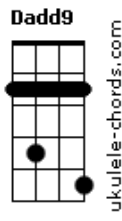

Rafa Valle - Não Importa

tom:

Intro: G Am7 G
Am7 G Am7
Am7 G C Dadd9

[Primeira Parte]

G D
Não importa se todos dizem
Cadd9 Dadd9 G
Que a nossa história não pode existir
G D
Não importa se o mundo
Cadd9
Luta contra nós
Dadd9 G
Eu quero é te ouvir

G D
Eu só preciso te dizer
Cadd9 Dadd9 G
Que eu acredito no que tem valor
G D
Na força, no poder
Cadd9 Dadd9
Na verdade desse amor

[Pré-Refrão]

G D Cadd9 Dadd9 G
Eu sei que parece arriscado se entregar assim
G D
Mas não tente prever o fim
Cadd9 Dadd9
É melhor viver do que se esconder

[Refrão]

G Am7 C
Ooh, esqueça o medo não tem segredo
Dadd9 G
O tempo é de nós dois
G Am7 C
Ooh, com linhas tortas, mas não importa
Dadd9 G
Não pense no depois

[Segunda Parte]

Acordes

G
Quando eu lembro do que plantei
Cadd9 Dadd9 G
Eu sei que cresce a flor da lição
G D Cadd9
Quando os gestos se tornam maiores
Dadd9 G
Do que a opinião