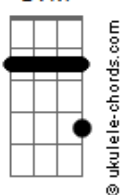

# Rafa Valle - Menina

tom:

Intro: Gbm7 Dbm7 Bm7 Dbm7  
Gbm7 Dbm7 Bm7

[Primeira Parte]

Gbm7 Dbm7 Bm7  
Oh menina, por que é assim?  
Gbm7 Dbm7 Bm7  
Seus cabelos sobre mim  
Gbm7 Dbm7 Bm7  
É tão difícil de entender  
Gbm7 Dbm7 Bm7  
Esse seu jeito complicado de ser

D7M Dbm7  
Ah tantas vezes  
Bm7 Gbm7  
Eu sonhei com você  
D7M Dbm7  
E nas lembranças  
Bm7 E7  
O sonho aconteceu

[Refrão]

Gbm7 Dbm7 Bm7 Dbm7  
Quando o frio chegar  
D7M Eadd9 Gbm7  
Eu vou te abraçar  
Dbm7 Bm7 Dbm7 D7M Eadd9  
E acender o fogo do amor  
Gbm7 Dbm7 Bm7 Dbm7  
Quando o tempo esquentar  
D7M Eadd9 Gbm7  
É só me chamar  
Dbm7 Bm7 Dbm7 D7M Eadd9  
Que eu derreto geleiras por você

( Gbm7 Dbm7 Bm7 Dbm7 )  
( D7M Eadd9 )  
( Gbm7 Dbm7 Bm7 Dbm7 )  
( D7M Eadd9 )

[Primeira Parte]

Gbm7 Dbm7 Bm7  
Oh menina, por que é assim?  
Gbm7 Dbm7 Bm7  
Seus cabelos sobre mim  
Gbm7 Dbm7 Bm7