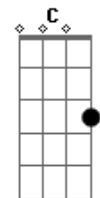

© ukulele-chords.com