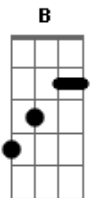

© ukulele-chords.com