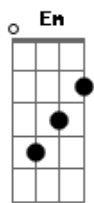

© ukulele-chords.com