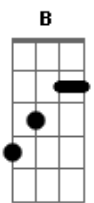

Rafa Valle - Menina

tom:

B (forma dos acordes no tom de A)

Capostrate na 2ª casa

Intro: G D Cadd9
G D Am7

G D Cadd9
Oh menina, por que é assim?
G D Am7
Seus cabelos sobre mim
G D Cadd9
É tão difícil de entender
G D Am7
Esse seu jeito complicado de ser

G D Cadd9
Oh menina, por que é assim?

Acordes

© ukulele-chords.com

© ukulele-chords.com

© ukulele-chords.com

© ukulele-chords.com

© ukulele-chords.com

© ukulele-chords.com