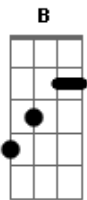

Rafa Valle - Menina

tom:

B (forma dos acordes no tom de A)

Capostrate na 2ª casa

Intro: G D Cadd9
G D Am7

G D Cadd9
Oh menina, por que é assim?
G D Am7
Seus cabelos sobre mim
G D Cadd9
É tão difícil de entender
G D Am7
Esse seu jeito complicado de ser

G D Cadd9
Oh menina, por que é assim?

Acordes

© ukulele-chords.com

© ukulele-chords.com

© ukulele-chords.com

© ukulele-chords.com

© ukulele-chords.com

© ukulele-chords.com