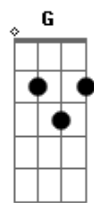

Rafa Valle - Menina

tom:

B (forma dos acordes no tom de A)

Capostrate na 2ª casa

Intro: G D Cadd9
G D Am7

G D Cadd9
Oh menina, por que é assim?
G D Am7
Seus cabelos sobre mim
G D Cadd9
É tão difícil de entender
G D Am7
Esse seu jeito complicado de ser

G D Cadd9
Oh menina, por que é assim?

Acordes

© ukulele-chords.com

© ukulele-chords.com

© ukulele-chords.com

© ukulele-chords.com

© ukulele-chords.com

© ukulele-chords.com