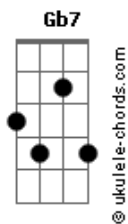

Rafa Valle - Lá Fora

tom:
 Capostraste na 1ª casa
 Intro: **Dbm7** **Gb** **B** **Gb**
 Dbm7 **Gb** **Aadd9**

Dbm7 **Gb**
 Daquele jeito que eu te olhei
B **Gb**
 Eu não vou olhar mais
Dbm7 **Gb** **Aadd9**
 A vida é feita pra nos permitir mudar
Dbm7 **Gb**
 E tudo aquilo que eu te prometi
B **Gb**
 Escapou das nossas mãos
Dbm7 **Gb** **Aadd9**
 Não se constrói nada só dizendo não

Dbm7 **Gb**
 Por trás de um beijo eu escondo o medo
B **Gb**
 De não conseguir resistir
Dbm7 **Gb** **Aadd9**
 Ao desejo que não deixa eu sumir
Dbm7 **Gb**
 Chorar nunca adiantou
B **Gb**
 Não gaste suas lágrimas
Dbm7 **Gb** **Aadd9** **A**
 Pois nada enche o rio que o mar secou

(**Dbm7** **Gb** **B** **Gb**)
 (**Dbm7** **Gb** **Aadd9**)

Dbm7 **Gb**
 Daquele jeito que eu te olhei

Acordes

B **Gb**
 Eu não vou olhar mais
Dbm7 **Gb** **Aadd9**
 A vida é feita pra nos permitir mudar
Dbm7 **Gb**
 E tudo aquilo que eu te prometi
B **Gb**
 Escapou das nossas mãos
Dbm7 **Gb** **Aadd9**
 Não se constrói nada só dizendo não