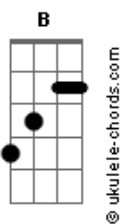

Rafa Valle - Lá Fora

tom:
 Capostraste na 1ª casa
 Intro: **Dbm7** **Gb** **B** **Gb**
 Dbm7 **Gb** **Aadd9**

Dbm7 **Gb**
 Daquele jeito que eu te olhei
B **Gb**
 Eu não vou olhar mais
Dbm7 **Gb** **Aadd9**
 A vida é feita pra nos permitir mudar
Dbm7 **Gb**
 E tudo aquilo que eu te prometi
B **Gb**
 Escapou das nossas mãos
Dbm7 **Gb** **Aadd9**
 Não se constrói nada só dizendo não

Dbm7 **Gb**
 Por trás de um beijo eu escondo o medo
B **Gb**
 De não conseguir resistir
Dbm7 **Gb** **Aadd9**
 Ao desejo que não deixa eu sumir
Dbm7 **Gb**
 Chorar nunca adiantou
B **Gb**
 Não gaste suas lágrimas
Dbm7 **Gb** **Aadd9** **A**
 Pois nada enche o rio que o mar secou

(**Dbm7** **Gb** **B** **Gb**)
 (**Dbm7** **Gb** **Aadd9**)

Dbm7 **Gb**
 Daquele jeito que eu te olhei

Acordes

B **Gb**
 Eu não vou olhar mais
Dbm7 **Gb** **Aadd9**
 A vida é feita pra nos permitir mudar
Dbm7 **Gb**
 E tudo aquilo que eu te prometi
B **Gb**
 Escapou das nossas mãos
Dbm7 **Gb** **Aadd9**
 Não se constrói nada só dizendo não