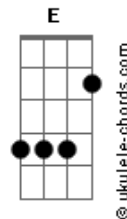

Rafa Valle - Lá Fora

tom:
 Dm (forma dos acordes no tom de Dbm)
 Capostraste na 1ª casa
 Intro: Dbm7 Gb B Gb
 Dbm7 Gb Aadd9

Dbm7 Gb
 Daquele jeito que eu te olhei
 B Gb
 Eu não vou olhar mais
 Dbm7 Gb Aadd9
 A vida é feita pra nos permitir mudar
 Dbm7 Gb
 E tudo aquilo que eu te prometi
 B Gb
 Escapou das nossas mãos
 Dbm7 Gb Aadd9
 Não se constrói nada só dizendo não
 Dbm7 Gb
 Por trás de um beijo eu escondo o medo
 B Gb
 De não conseguir resistir
 Dbm7 Gb Aadd9
 Ao desejo que não deixa eu sumir
 Dbm7 Gb
 Chorar nunca adiantou
 B Gb
 Não gaste suas lágrimas
 Dbm7 Gb Aadd9 A
 Pois nada enche o rio que o mar secou

[refrão]

E E Aadd9 B
 Lá fora o tempo não parou e eu aqui
 Dbm7 Gb7 Dadd9 B
 Perdendo o mundo que não espera eu decidir
 E E Aadd9 B
 Lá fora eu sei que vou andar sem direção
 E Aadd9 Gbm11 A
 Mas tenho que tentar salvar o meu coração

(Dbm7 Gb B Gb)
 (Dbm7 Gb Aadd9)

Dbm7 Gb
 Daquele jeito que eu te olhei
 B Gb

Acordes

Eu não vou olhar mais
 Dbm7 Gb Aadd9
 A vida é feita pra nos permitir mudar
 Dbm7 Gb
 E tudo aquilo que eu te prometi
 B Gb
 Escapou das nossas mãos
 Dbm7 Gb Aadd9
 Não se constrói nada só dizendo não
 Dbm7 Gb
 Por trás de um beijo eu escondo o medo
 B Gb
 De não conseguir resistir
 Dbm7 Gb Aadd9
 Ao desejo que não deixa eu sumir
 Dbm7 Gb
 Chorar nunca adiantou
 B Gb
 Não gaste suas lágrimas
 Dbm7 Gb Aadd9 A
 Pois nada enche o rio que o mar secou