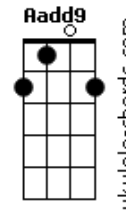

Rafa Valle - Lá Fora

tom:
 Dm (forma dos acordes no tom de Dbm)
 Capostraste na 1ª casa
 Intro: Dbm7 Gb B Gb
 Dbm7 Gb Aadd9

Dbm7 Gb
 Daquele jeito que eu te olhei
 B Gb
 Eu não vou olhar mais
 Dbm7 Gb Aadd9
 A vida é feita pra nos permitir mudar
 Dbm7 Gb
 E tudo aquilo que eu te prometi
 B Gb
 Escapou das nossas mãos
 Dbm7 Gb Aadd9
 Não se constrói nada só dizendo não
 Dbm7 Gb
 Por trás de um beijo eu escondo o medo
 B Gb
 De não conseguir resistir
 Dbm7 Gb Aadd9
 Ao desejo que não deixa eu sumir
 Dbm7 Gb
 Chorar nunca adiantou
 B Gb
 Não gaste suas lágrimas
 Dbm7 Gb Aadd9 A
 Pois nada enche o rio que o mar secou

[refrão]

E E Aadd9 B
 Lá fora o tempo não parou e eu aqui
 Dbm7 Gb7 Dadd9 B
 Perdendo o mundo que não espera eu decidir
 E E Aadd9 B
 Lá fora eu sei que vou andar sem direção
 E Aadd9 Gbm11 A
 Mas tenho que tentar salvar o meu coração

(Dbm7 Gb B Gb)
 (Dbm7 Gb Aadd9)

Dbm7 Gb
 Daquele jeito que eu te olhei
 B Gb

Acordes

Eu não vou olhar mais
 Dbm7 Gb Aadd9
 A vida é feita pra nos permitir mudar
 Dbm7 Gb
 E tudo aquilo que eu te prometi
 B Gb
 Escapou das nossas mãos
 Dbm7 Gb Aadd9
 Não se constrói nada só dizendo não
 Dbm7 Gb
 Por trás de um beijo eu escondo o medo
 B Gb
 De não conseguir resistir
 Dbm7 Gb Aadd9
 Ao desejo que não deixa eu sumir
 Dbm7 Gb
 Chorar nunca adiantou
 B Gb
 Não gaste suas lágrimas
 Dbm7 Gb Aadd9 A
 Pois nada enche o rio que o mar secou