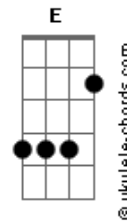

Rafa Valle - Lá Fora

tom:
 Capostraste na 1ª casa
 Intro: **Dbm7 Gb B Gb**
 Dbm7 Gb Aadd9

Dbm7 Gb
 Daquele jeito que eu te olhei
B Gb
 Eu não vou olhar mais
Dbm7 Gb Aadd9
 A vida é feita pra nos permitir mudar
Dbm7 Gb
 E tudo aquilo que eu te prometi
B Gb
 Escapou das nossas mãos
Dbm7 Gb Aadd9
 Não se constrói nada só dizendo não

Dbm7 Gb
 Por trás de um beijo eu escondo o medo
B Gb
 De não conseguir resistir
Dbm7 Gb Aadd9
 Ao desejo que não deixa eu sumir
Dbm7 Gb
 Chorar nunca adiantou
B Gb
 Não gaste suas lágrimas
Dbm7 Gb Aadd9 A
 Pois nada enche o rio que o mar secou

[refrão]

E E Aadd9 B
 Lá fora o tempo não parou e eu aqui
Dbm7 Gb7 Dadd9 B
 Perdendo o mundo que não espera eu decidir
E E Aadd9 B
 Lá fora eu sei que vou andar sem direção
E Aadd9 Gbm11 A
 Mas tenho que tentar salvar o meu coração

(**Dbm7 Gb B Gb**)
 (**Dbm7 Gb Aadd9**)

Dbm7 Gb
 Daquele jeito que eu te olhei
B Gb

Acordes

Eu não vou olhar mais
Dbm7 Gb Aadd9
 A vida é feita pra nos permitir mudar
Dbm7 Gb
 E tudo aquilo que eu te prometi
B Gb
 Escapou das nossas mãos
Dbm7 Gb Aadd9
 Não se constrói nada só dizendo não