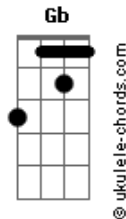

Rafa Valle - Lá Fora

tom:
 Dm (forma dos acordes no tom de Dbm)
 Capostraste na 1ª casa
 Intro: Dbm7 Gb B Gb
 Dbm7 Gb Aadd9

Dbm7 Gb
 Daquele jeito que eu te olhei
 B Gb
 Eu não vou olhar mais
 Dbm7 Gb Aadd9
 A vida é feita pra nos permitir mudar
 Dbm7 Gb
 E tudo aquilo que eu te prometi
 B Gb
 Escapou das nossas mãos
 Dbm7 Gb Aadd9
 Não se constrói nada só dizendo não
 Dbm7 Gb
 Por trás de um beijo eu escondo o medo
 B Gb
 De não conseguir resistir
 Dbm7 Gb Aadd9
 Ao desejo que não deixa eu sumir
 Dbm7 Gb
 Chorar nunca adiantou
 B Gb
 Não gaste suas lágrimas
 Dbm7 Gb Aadd9 A
 Pois nada enche o rio que o mar secou

[refrão]

E E Aadd9 B
 Lá fora o tempo não parou e eu aqui
 Dbm7 Gb7 Dadd9 B
 Perdendo o mundo que não espera eu decidir
 E E Aadd9 B
 Lá fora eu sei que vou andar sem direção
 E Aadd9 Gbm11 A
 Mas tenho que tentar salvar o meu coração

(Dbm7 Gb B Gb)
 (Dbm7 Gb Aadd9)

Dbm7 Gb
 Daquele jeito que eu te olhei
 B Gb

Acordes

Eu não vou olhar mais
 Dbm7 Gb Aadd9
 A vida é feita pra nos permitir mudar
 Dbm7 Gb
 E tudo aquilo que eu te prometi
 B Gb
 Escapou das nossas mãos
 Dbm7 Gb Aadd9
 Não se constrói nada só dizendo não
 Dbm7 Gb
 Por trás de um beijo eu escondo o medo
 B Gb
 De não conseguir resistir
 Dbm7 Gb Aadd9
 Ao desejo que não deixa eu sumir
 Dbm7 Gb
 Chorar nunca adiantou
 B Gb
 Não gaste suas lágrimas
 Dbm7 Gb Aadd9 A
 Pois nada enche o rio que o mar secou