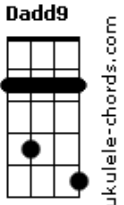

Rafa Valle - Lá Fora

tom:
Dm (forma dos acordes no tom de Dbm)
Capostraste na 1ª casa
Intro: Dbm7 Gb B Gb
Dbm7 Gb Aadd9

Dbm7 Gb
Daquele jeito que eu te olhei
B Gb
Eu não vou olhar mais
Dbm7 Gb Aadd9
A vida é feita pra nos permitir mudar
Dbm7 Gb
E tudo aquilo que eu te prometi
B Gb
Escapou das nossas mãos
Dbm7 Gb Aadd9
Não se constrói nada só dizendo não
Dbm7 Gb
Por trás de um beijo eu escondo o medo
B Gb
De não conseguir resistir
Dbm7 Gb Aadd9
Ao desejo que não deixa eu sumir
Dbm7 Gb
Chorar nunca adiantou
B Gb
Não gaste suas lágrimas
Dbm7 Gb Aadd9 A
Pois nada enche o rio que o mar secou

[refrão]

E E Aadd9 B
Lá fora o tempo não parou e eu aqui
Dbm7 Gb7 Dadd9 B
Perdendo o mundo que não espera eu decidir
E E Aadd9 B
Lá fora eu sei que vou andar sem direção
E Aadd9 Gbm11 A
Mas tenho que tentar salvar o meu coração

(Dbm7 Gb B Gb)
(Dbm7 Gb Aadd9)

Dbm7 Gb
Daquele jeito que eu te olhei
B Gb

Acordes

Eu não vou olhar mais
Dbm7 Gb Aadd9
A vida é feita pra nos permitir mudar
Dbm7 Gb
E tudo aquilo que eu te prometi
B Gb
Escapou das nossas mãos
Dbm7 Gb Aadd9
Não se constrói nada só dizendo não
Dbm7 Gb
Por trás de um beijo eu escondo o medo
B Gb
De não conseguir resistir
Dbm7 Gb Aadd9
Ao desejo que não deixa eu sumir
Dbm7 Gb
Chorar nunca adiantou
B Gb
Não gaste suas lágrimas
Dbm7 Gb Aadd9 A
Pois nada enche o rio que o mar secou

[refrão]

E E Aadd9 B
Lá fora o tempo não parou e eu aqui
Dbm7 Gb7 Dadd9 B
Perdendo o mundo que não espera eu decidir
E E Aadd9 B
Lá fora eu sei que vou andar sem direção
E Aadd9 Gbm11 A
Mas tenho que tentar salvar o meu coração

E E Aadd9 B
Lá fora o tempo não parou e eu aqui
Dbm7 Gb7 Dadd9 B
Perdendo o mundo que não espera eu decidir
E E Aadd9 B
Lá fora eu sei que vou andar sem direção
E Aadd9 Gbm11 A
Mas tenho que tentar salvar o meu coração

[Final] Dbm7 Gb B Gb
Dbm7 Gb Aadd9
Dbm7 Gb B Gb
Dbm7 Gb Aadd9