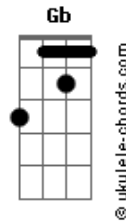

Rafa Valle - Lá Fora

tom:
Capostraste na 1ª casa
Intro: **Dbm7 Gb B Gb**
          Dbm7 Gb Aadd9

Dbm7 Gb
Daquele jeito que eu te olhei
B Gb
Eu não vou olhar mais
Dbm7 Gb Aadd9
A vida é feita pra nos permitir mudar
Dbm7 Gb
E tudo aquilo que eu te prometi
B Gb
Escapou das nossas mãos
Dbm7 Gb Aadd9
Não se constrói nada só dizendo não

Dbm7 Gb
Por trás de um beijo eu escondo o medo
B Gb
De não conseguir resistir
Dbm7 Gb Aadd9
Ao desejo que não deixa eu sumir
Dbm7 Gb
Chorar nunca adiantou
B Gb
Não gaste suas lágrimas
Dbm7 Gb Aadd9 A
Pois nada enche o rio que o mar secou

[refrão]

E E Aadd9 B
Lá fora o tempo não parou e eu aqui
Dbm7 Gb7 Dadd9 B
Perdendo o mundo que não espera eu decidir
E E Aadd9 B
Lá fora eu sei que vou andar sem direção
E Aadd9 Gbm11 A
Mas tenho que tentar salvar o meu coração

(**Dbm7 Gb B Gb**)
(**Dbm7 Gb Aadd9**)

Dbm7 Gb
Daquele jeito que eu te olhei
B Gb

Acordes

Eu não vou olhar mais
Dbm7 Gb Aadd9
A vida é feita pra nos permitir mudar
Dbm7 Gb
E tudo aquilo que eu te prometi
B Gb
Escapou das nossas mãos
Dbm7 Gb Aadd9
Não se constrói nada só dizendo não

Dbm7 Gb
Por trás de um beijo eu escondo o medo
B Gb
De não conseguir resistir
Dbm7 Gb Aadd9
Ao desejo que não deixa eu sumir
Dbm7 Gb
Chorar nunca adiantou
B Gb
Não gaste suas lágrimas
Dbm7 Gb Aadd9 A
Pois nada enche o rio que o mar secou

[refrão]

E E Aadd9 B
Lá fora o tempo não parou e eu aqui
Dbm7 Gb7 Dadd9 B
Perdendo o mundo que não espera eu decidir
E E Aadd9 B
Lá fora eu sei que vou andar sem direção
E Aadd9 Gbm11 A
Mas tenho que tentar salvar o meu coração

E E Aadd9 B
Lá fora o tempo não parou e eu aqui
Dbm7 Gb7 Dadd9 B
Perdendo o mundo que não espera eu decidir
E E Aadd9 B
Lá fora eu sei que vou andar sem direção
E Aadd9 Gbm11 A
Mas tenho que tentar salvar o meu coração

[Final] **Dbm7 Gb B Gb**
          Dbm7 Gb Aadd9
          Dbm7 Gb B Gb
          Dbm7 Gb Aadd9