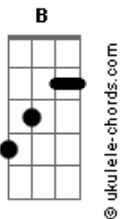

Rafa Valle - Lá Fora

tom:
 Dm (forma dos acordes no tom de Dbm)
 Capostraste na 1ª casa
 Intro: Dbm7 Gb B Gb
 Dbm7 Gb Aadd9

Dbm7 Gb
 Daquele jeito que eu te olhei
 B Gb
 Eu não vou olhar mais
 Dbm7 Gb Aadd9
 A vida é feita pra nos permitir mudar
 Dbm7 Gb
 E tudo aquilo que eu te prometi
 B Gb
 Escapou das nossas mãos
 Dbm7 Gb Aadd9
 Não se constrói nada só dizendo não
 Dbm7 Gb
 Por trás de um beijo eu escondo o medo
 B Gb
 De não conseguir resistir
 Dbm7 Gb Aadd9
 Ao desejo que não deixa eu sumir
 Dbm7 Gb
 Chorar nunca adiantou
 B Gb
 Não gaste suas lágrimas
 Dbm7 Gb Aadd9 A
 Pois nada enche o rio que o mar secou

[refrão]

E E Aadd9 B
 Lá fora o tempo não parou e eu aqui
 Dbm7 Gb7 Dadd9 B
 Perdendo o mundo que não espera eu decidir
 E E Aadd9 B
 Lá fora eu sei que vou andar sem direção
 E Aadd9 Gbm11 A
 Mas tenho que tentar salvar o meu coração

(Dbm7 Gb B Gb)
 (Dbm7 Gb Aadd9)

Dbm7 Gb
 Daquele jeito que eu te olhei
 B Gb

Acordes

Eu não vou olhar mais
 Dbm7 Gb Aadd9
 A vida é feita pra nos permitir mudar
 Dbm7 Gb
 E tudo aquilo que eu te prometi
 B Gb
 Escapou das nossas mãos
 Dbm7 Gb Aadd9
 Não se constrói nada só dizendo não
 Dbm7 Gb
 Por trás de um beijo eu escondo o medo
 B Gb
 De não conseguir resistir
 Dbm7 Gb Aadd9
 Ao desejo que não deixa eu sumir
 Dbm7 Gb
 Chorar nunca adiantou
 B Gb
 Não gaste suas lágrimas
 Dbm7 Gb Aadd9 A
 Pois nada enche o rio que o mar secou