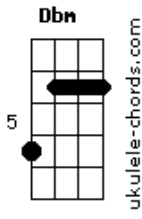

Rafa Valle - Lá Fora

tom:
 Dm (forma dos acordes no tom de Dbm)
 Capostraste na 1ª casa
 Intro: Dbm7 Gb B Gb
 Dbm7 Gb Aadd9

Dbm7 Gb
 Daquele jeito que eu te olhei
 B Gb
 Eu não vou olhar mais
 Dbm7 Gb Aadd9
 A vida é feita pra nos permitir mudar
 Dbm7 Gb
 E tudo aquilo que eu te prometi
 B Gb
 Escapou das nossas mãos
 Dbm7 Gb Aadd9
 Não se constrói nada só dizendo não
 Dbm7 Gb
 Por trás de um beijo eu escondo o medo
 B Gb
 De não conseguir resistir
 Dbm7 Gb Aadd9
 Ao desejo que não deixa eu sumir
 Dbm7 Gb
 Chorar nunca adiantou
 B Gb
 Não gaste suas lágrimas
 Dbm7 Gb Aadd9 A
 Pois nada enche o rio que o mar secou

[refrão]

E E Aadd9 B
 Lá fora o tempo não parou e eu aqui
 Dbm7 Gb7 Dadd9 B
 Perdendo o mundo que não espera eu decidir
 E E Aadd9 B
 Lá fora eu sei que vou andar sem direção
 E Aadd9 Gbm11 A
 Mas tenho que tentar salvar o meu coração

(Dbm7 Gb B Gb)
 (Dbm7 Gb Aadd9)

Dbm7 Gb
 Daquele jeito que eu te olhei
 B Gb

Acordes

Eu não vou olhar mais
 Dbm7 Gb Aadd9
 A vida é feita pra nos permitir mudar
 Dbm7 Gb
 E tudo aquilo que eu te prometi
 B Gb
 Escapou das nossas mãos
 Dbm7 Gb Aadd9
 Não se constrói nada só dizendo não
 Dbm7 Gb
 Por trás de um beijo eu escondo o medo
 B Gb
 De não conseguir resistir
 Dbm7 Gb Aadd9
 Ao desejo que não deixa eu sumir
 Dbm7 Gb
 Chorar nunca adiantou
 B Gb
 Não gaste suas lágrimas
 Dbm7 Gb Aadd9 A
 Pois nada enche o rio que o mar secou