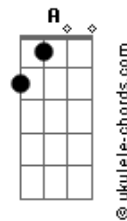

Rafa Valle - Lá Fora

tom:
Capostraste na 1ª casa
Intro: **Dbm7 Gb B Gb**
          Dbm7 Gb Aadd9

Dbm7 Gb
Daquele jeito que eu te olhei
B Gb
Eu não vou olhar mais
Dbm7 Gb Aadd9
A vida é feita pra nos permitir mudar
Dbm7 Gb
E tudo aquilo que eu te prometi
B Gb
Escapou das nossas mãos
Dbm7 Gb Aadd9
Não se constrói nada só dizendo não

Dbm7 Gb
Por trás de um beijo eu escondo o medo
B Gb
De não conseguir resistir
Dbm7 Gb Aadd9
Ao desejo que não deixa eu sumir
Dbm7 Gb
Chorar nunca adiantou
B Gb
Não gaste suas lágrimas
Dbm7 Gb Aadd9 A
Pois nada enche o rio que o mar secou

[refrão]

E E Aadd9 B
Lá fora o tempo não parou e eu aqui
Dbm7 Gb7 Dadd9 B
Perdendo o mundo que não espera eu decidir
E E Aadd9 B
Lá fora eu sei que vou andar sem direção
E Aadd9 Gbm11 A
Mas tenho que tentar salvar o meu coração

(**Dbm7 Gb B Gb**)
(**Dbm7 Gb Aadd9**)

Dbm7 Gb
Daquele jeito que eu te olhei
B Gb

Acordes

Eu não vou olhar mais
Dbm7 Gb Aadd9
A vida é feita pra nos permitir mudar
Dbm7 Gb
E tudo aquilo que eu te prometi
B Gb
Escapou das nossas mãos
Dbm7 Gb Aadd9
Não se constrói nada só dizendo não

Dbm7 Gb
Por trás de um beijo eu escondo o medo
B Gb
De não conseguir resistir
Dbm7 Gb Aadd9
Ao desejo que não deixa eu sumir
Dbm7 Gb
Chorar nunca adiantou
B Gb
Não gaste suas lágrimas
Dbm7 Gb Aadd9 A
Pois nada enche o rio que o mar secou

[refrão]

E E Aadd9 B
Lá fora o tempo não parou e eu aqui
Dbm7 Gb7 Dadd9 B
Perdendo o mundo que não espera eu decidir
E E Aadd9 B
Lá fora eu sei que vou andar sem direção
E Aadd9 Gbm11 A
Mas tenho que tentar salvar o meu coração

E E Aadd9 B
Lá fora o tempo não parou e eu aqui
Dbm7 Gb7 Dadd9 B
Perdendo o mundo que não espera eu decidir
E E Aadd9 B
Lá fora eu sei que vou andar sem direção
E Aadd9 Gbm11 A
Mas tenho que tentar salvar o meu coração

[Final] **Dbm7 Gb B Gb**
          Dbm7 Gb Aadd9
          Dbm7 Gb B Gb
          Dbm7 Gb Aadd9