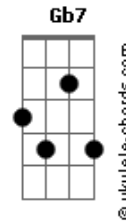

Rafa Valle - Lá Fora

tom:
 Capostraste na 1ª casa
 Intro: **Dbm7 Gb B Gb**
 Dbm7 Gb Aadd9

Dbm7 Gb
 Daquele jeito que eu te olhei
B Gb
 Eu não vou olhar mais
Dbm7 Gb Aadd9
 A vida é feita pra nos permitir mudar
Dbm7 Gb
 E tudo aquilo que eu te prometi
B Gb
 Escapou das nossas mãos
Dbm7 Gb Aadd9
 Não se constrói nada só dizendo não

Dbm7 Gb
 Por trás de um beijo eu escondo o medo
B Gb
 De não conseguir resistir
Dbm7 Gb Aadd9
 Ao desejo que não deixa eu sumir
Dbm7 Gb
 Chorar nunca adiantou
B Gb
 Não gaste suas lágrimas
Dbm7 Gb Aadd9 A
 Pois nada enche o rio que o mar secou

[refrão]

E E Aadd9 B
 Lá fora o tempo não parou e eu aqui
Dbm7 Gb7 Dadd9 B
 Perdendo o mundo que não espera eu decidir
E E Aadd9 B
 Lá fora eu sei que vou andar sem direção
E Aadd9 Gbm11 A
 Mas tenho que tentar salvar o meu coração

(**Dbm7 Gb B Gb**)
 (**Dbm7 Gb Aadd9**)

Dbm7 Gb
 Daquele jeito que eu te olhei
B Gb

Acordes

Eu não vou olhar mais
Dbm7 Gb Aadd9
 A vida é feita pra nos permitir mudar
Dbm7 Gb
 E tudo aquilo que eu te prometi
B Gb
 Escapou das nossas mãos
Dbm7 Gb Aadd9
 Não se constrói nada só dizendo não