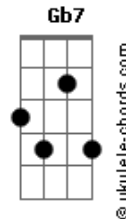

Rafa Valle - Lá Fora

tom:
 Dm (forma dos acordes no tom de Dbm)
 Capostraste na 1ª casa
 Intro: Dbm7 Gb B Gb
 Dbm7 Gb Aadd9

Dbm7 Gb
 Daquele jeito que eu te olhei
 B Gb
 Eu não vou olhar mais
 Dbm7 Gb Aadd9
 A vida é feita pra nos permitir mudar
 Dbm7 Gb
 E tudo aquilo que eu te prometi
 B Gb
 Escapou das nossas mãos
 Dbm7 Gb Aadd9
 Não se constrói nada só dizendo não
 Dbm7 Gb
 Por trás de um beijo eu escondo o medo
 B Gb
 De não conseguir resistir
 Dbm7 Gb Aadd9
 Ao desejo que não deixa eu sumir
 Dbm7 Gb
 Chorar nunca adiantou
 B Gb
 Não gaste suas lágrimas
 Dbm7 Gb Aadd9 A
 Pois nada enche o rio que o mar secou

[refrão]

E E Aadd9 B
 Lá fora o tempo não parou e eu aqui
 Dbm7 Gb7 Dadd9 B
 Perdendo o mundo que não espera eu decidir
 E E Aadd9 B
 Lá fora eu sei que vou andar sem direção
 E Aadd9 Gbm11 A
 Mas tenho que tentar salvar o meu coração

(Dbm7 Gb B Gb)
 (Dbm7 Gb Aadd9)

Dbm7 Gb
 Daquele jeito que eu te olhei
 B Gb

Acordes

Eu não vou olhar mais
 Dbm7 Gb Aadd9
 A vida é feita pra nos permitir mudar
 Dbm7 Gb
 E tudo aquilo que eu te prometi
 B Gb
 Escapou das nossas mãos
 Dbm7 Gb Aadd9
 Não se constrói nada só dizendo não
 Dbm7 Gb
 Por trás de um beijo eu escondo o medo
 B Gb
 De não conseguir resistir
 Dbm7 Gb Aadd9
 Ao desejo que não deixa eu sumir
 Dbm7 Gb
 Chorar nunca adiantou
 B Gb
 Não gaste suas lágrimas
 Dbm7 Gb Aadd9 A
 Pois nada enche o rio que o mar secou