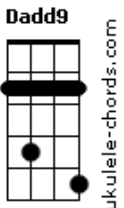

Rafa Valle - Lá Fora

tom:
Capostraste na 1ª casa
Intro: **Dbm7 Gb B Gb**
          Dbm7 Gb Aadd9

Dbm7 Gb
Daquele jeito que eu te olhei
B Gb
Eu não vou olhar mais
Dbm7 Gb Aadd9
A vida é feita pra nos permitir mudar
Dbm7 Gb
E tudo aquilo que eu te prometi
B Gb
Escapou das nossas mãos
Dbm7 Gb Aadd9
Não se constrói nada só dizendo não

Dbm7 Gb
Por trás de um beijo eu escondo o medo
B Gb
De não conseguir resistir
Dbm7 Gb Aadd9
Ao desejo que não deixa eu sumir
Dbm7 Gb
Chorar nunca adiantou
B Gb
Não gaste suas lágrimas
Dbm7 Gb Aadd9 A
Pois nada enche o rio que o mar secou

[refrão]

E E Aadd9 B
Lá fora o tempo não parou e eu aqui
Dbm7 Gb7 Dadd9 B
Perdendo o mundo que não espera eu decidir
E E Aadd9 B
Lá fora eu sei que vou andar sem direção
E Aadd9 Gbm11 A
Mas tenho que tentar salvar o meu coração

(**Dbm7 Gb B Gb**)
(**Dbm7 Gb Aadd9**)

Dbm7 Gb
Daquele jeito que eu te olhei
B Gb

Acordes

Eu não vou olhar mais
Dbm7 Gb Aadd9
A vida é feita pra nos permitir mudar
Dbm7 Gb
E tudo aquilo que eu te prometi
B Gb
Escapou das nossas mãos
Dbm7 Gb Aadd9
Não se constrói nada só dizendo não

Dbm7 Gb
Por trás de um beijo eu escondo o medo
B Gb
De não conseguir resistir
Dbm7 Gb Aadd9
Ao desejo que não deixa eu sumir
Dbm7 Gb
Chorar nunca adiantou
B Gb
Não gaste suas lágrimas
Dbm7 Gb Aadd9 A
Pois nada enche o rio que o mar secou

[refrão]

E E Aadd9 B
Lá fora o tempo não parou e eu aqui
Dbm7 Gb7 Dadd9 B
Perdendo o mundo que não espera eu decidir
E E Aadd9 B
Lá fora eu sei que vou andar sem direção
E Aadd9 Gbm11 A
Mas tenho que tentar salvar o meu coração

E E Aadd9 B
Lá fora o tempo não parou e eu aqui
Dbm7 Gb7 Dadd9 B
Perdendo o mundo que não espera eu decidir
E E Aadd9 B
Lá fora eu sei que vou andar sem direção
E Aadd9 Gbm11 A
Mas tenho que tentar salvar o meu coração

[Final] **Dbm7 Gb B Gb**
          Dbm7 Gb Aadd9
          Dbm7 Gb B Gb
          Dbm7 Gb Aadd9