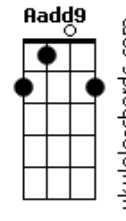

Rafa Valle - Lá Fora

tom:
Capostraste na 1ª casa
Intro: **Dbm7 Gb B Gb**
          Dbm7 Gb Aadd9

Dbm7 Gb
Daquele jeito que eu te olhei
B Gb
Eu não vou olhar mais
Dbm7 Gb Aadd9
A vida é feita pra nos permitir mudar
Dbm7 Gb
E tudo aquilo que eu te prometi
B Gb
Escapou das nossas mãos
Dbm7 Gb Aadd9
Não se constrói nada só dizendo não

Dbm7 Gb
Por trás de um beijo eu escondo o medo
B Gb
De não conseguir resistir
Dbm7 Gb Aadd9
Ao desejo que não deixa eu sumir
Dbm7 Gb
Chorar nunca adiantou
B Gb
Não gaste suas lágrimas
Dbm7 Gb Aadd9 A
Pois nada enche o rio que o mar secou

[refrão]

E E Aadd9 B
Lá fora o tempo não parou e eu aqui
Dbm7 Gb7 Dadd9 B
Perdendo o mundo que não espera eu decidir
E E Aadd9 B
Lá fora eu sei que vou andar sem direção
E Aadd9 Gbm11 A
Mas tenho que tentar salvar o meu coração

(**Dbm7 Gb B Gb**)
(**Dbm7 Gb Aadd9**)

Dbm7 Gb
Daquele jeito que eu te olhei
B Gb

Acordes

Eu não vou olhar mais
Dbm7 Gb Aadd9
A vida é feita pra nos permitir mudar
Dbm7 Gb
E tudo aquilo que eu te prometi
B Gb
Escapou das nossas mãos
Dbm7 Gb Aadd9
Não se constrói nada só dizendo não

Dbm7 Gb
Por trás de um beijo eu escondo o medo
B Gb
De não conseguir resistir
Dbm7 Gb Aadd9
Ao desejo que não deixa eu sumir
Dbm7 Gb
Chorar nunca adiantou
B Gb
Não gaste suas lágrimas
Dbm7 Gb Aadd9 A
Pois nada enche o rio que o mar secou

[refrão]

E E Aadd9 B
Lá fora o tempo não parou e eu aqui
Dbm7 Gb7 Dadd9 B
Perdendo o mundo que não espera eu decidir
E E Aadd9 B
Lá fora eu sei que vou andar sem direção
E Aadd9 Gbm11 A
Mas tenho que tentar salvar o meu coração

E E Aadd9 B
Lá fora o tempo não parou e eu aqui
Dbm7 Gb7 Dadd9 B
Perdendo o mundo que não espera eu decidir
E E Aadd9 B
Lá fora eu sei que vou andar sem direção
E Aadd9 Gbm11 A
Mas tenho que tentar salvar o meu coração

[Final] **Dbm7 Gb B Gb**
          Dbm7 Gb Aadd9
          Dbm7 Gb B Gb
          Dbm7 Gb Aadd9