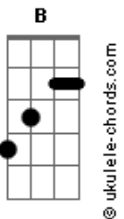

Rafa Valle - Lá Fora

tom:
 Dm (forma dos acordes no tom de Dbm)
 Capostraste na 1ª casa
 Intro: Dbm7 Gb B Gb
 Dbm7 Gb Aadd9

Dbm7 Gb
 Daquele jeito que eu te olhei
 B Gb
 Eu não vou olhar mais
 Dbm7 Gb Aadd9
 A vida é feita pra nos permitir mudar
 Dbm7 Gb
 E tudo aquilo que eu te prometi
 B Gb
 Escapou das nossas mãos
 Dbm7 Gb Aadd9
 Não se constrói nada só dizendo não
 Dbm7 Gb
 Por trás de um beijo eu escondo o medo
 B Gb
 De não conseguir resistir
 Dbm7 Gb Aadd9
 Ao desejo que não deixa eu sumir
 Dbm7 Gb
 Chorar nunca adiantou
 B Gb
 Não gaste suas lágrimas
 Dbm7 Gb Aadd9 A
 Pois nada enche o rio que o mar secou

[refrão]

E E Aadd9 B
 Lá fora o tempo não parou e eu aqui
 Dbm7 Gb7 Dadd9 B
 Perdendo o mundo que não espera eu decidir
 E E Aadd9 B
 Lá fora eu sei que vou andar sem direção
 E Aadd9 Gbm11 A
 Mas tenho que tentar salvar o meu coração

(Dbm7 Gb B Gb)
 (Dbm7 Gb Aadd9)

Dbm7 Gb
 Daquele jeito que eu te olhei
 B Gb

Acordes

Eu não vou olhar mais
 Dbm7 Gb Aadd9
 A vida é feita pra nos permitir mudar
 Dbm7 Gb
 E tudo aquilo que eu te prometi
 B Gb
 Escapou das nossas mãos
 Dbm7 Gb Aadd9
 Não se constrói nada só dizendo não
 Dbm7 Gb
 Por trás de um beijo eu escondo o medo
 B Gb
 De não conseguir resistir
 Dbm7 Gb Aadd9
 Ao desejo que não deixa eu sumir
 Dbm7 Gb
 Chorar nunca adiantou
 B Gb
 Não gaste suas lágrimas
 Dbm7 Gb Aadd9 A
 Pois nada enche o rio que o mar secou