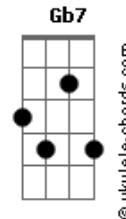

Rafa Valle - Lá Fora

tom:
 Dm (forma dos acordes no tom de Dbm)
 Capostraste na 1ª casa
 Intro: Dbm7 Gb B Gb
 Dbm7 Gb Aadd9

Dbm7 Gb
 Daquele jeito que eu te olhei
 B Gb
 Eu não vou olhar mais
 Dbm7 Gb Aadd9
 A vida é feita pra nos permitir mudar
 Dbm7 Gb
 E tudo aquilo que eu te prometi
 B Gb
 Escapou das nossas mãos
 Dbm7 Gb Aadd9
 Não se constrói nada só dizendo não
 Dbm7 Gb
 Por trás de um beijo eu escondo o medo
 B Gb
 De não conseguir resistir
 Dbm7 Gb Aadd9
 Ao desejo que não deixa eu sumir
 Dbm7 Gb
 Chorar nunca adiantou
 B Gb
 Não gaste suas lágrimas
 Dbm7 Gb Aadd9 A
 Pois nada enche o rio que o mar secou

[refrão]

E E Aadd9 B
 Lá fora o tempo não parou e eu aqui
 Dbm7 Gb7 Dadd9 B
 Perdendo o mundo que não espera eu decidir
 E E Aadd9 B
 Lá fora eu sei que vou andar sem direção
 E Aadd9 Gbm11 A
 Mas tenho que tentar salvar o meu coração

(Dbm7 Gb B Gb)
 (Dbm7 Gb Aadd9)

Dbm7 Gb
 Daquele jeito que eu te olhei
 B Gb

Acordes

Eu não vou olhar mais
 Dbm7 Gb Aadd9
 A vida é feita pra nos permitir mudar
 Dbm7 Gb
 E tudo aquilo que eu te prometi
 B Gb
 Escapou das nossas mãos
 Dbm7 Gb Aadd9
 Não se constrói nada só dizendo não
 Dbm7 Gb
 Por trás de um beijo eu escondo o medo
 B Gb
 De não conseguir resistir
 Dbm7 Gb Aadd9
 Ao desejo que não deixa eu sumir
 Dbm7 Gb
 Chorar nunca adiantou
 B Gb
 Não gaste suas lágrimas
 Dbm7 Gb Aadd9 A
 Pois nada enche o rio que o mar secou