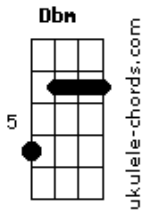

Rafa Valle - Lá Fora

tom:
Capostraste na 1ª casa
Intro: **Dbm7 Gb B Gb**
          Dbm7 Gb Aadd9

Dbm7 Gb
Daquele jeito que eu te olhei
B Gb
Eu não vou olhar mais
Dbm7 Gb Aadd9
A vida é feita pra nos permitir mudar
Dbm7 Gb
E tudo aquilo que eu te prometi
B Gb
Escapou das nossas mãos
Dbm7 Gb Aadd9
Não se constrói nada só dizendo não

Dbm7 Gb
Por trás de um beijo eu escondo o medo
B Gb
De não conseguir resistir
Dbm7 Gb Aadd9
Ao desejo que não deixa eu sumir
Dbm7 Gb
Chorar nunca adiantou
B Gb
Não gaste suas lágrimas
Dbm7 Gb Aadd9 A
Pois nada enche o rio que o mar secou

[refrão]

E E Aadd9 B
Lá fora o tempo não parou e eu aqui
Dbm7 Gb7 Dadd9 B
Perdendo o mundo que não espera eu decidir
E E Aadd9 B
Lá fora eu sei que vou andar sem direção
E Aadd9 Gbm11 A
Mas tenho que tentar salvar o meu coração

(**Dbm7 Gb B Gb**)
(**Dbm7 Gb Aadd9**)

Dbm7 Gb
Daquele jeito que eu te olhei
B Gb

Acordes

Eu não vou olhar mais
Dbm7 Gb Aadd9
A vida é feita pra nos permitir mudar
Dbm7 Gb
E tudo aquilo que eu te prometi
B Gb
Escapou das nossas mãos
Dbm7 Gb Aadd9
Não se constrói nada só dizendo não

Dbm7 Gb
Por trás de um beijo eu escondo o medo
B Gb
De não conseguir resistir
Dbm7 Gb Aadd9
Ao desejo que não deixa eu sumir
Dbm7 Gb
Chorar nunca adiantou
B Gb
Não gaste suas lágrimas
Dbm7 Gb Aadd9 A
Pois nada enche o rio que o mar secou

[refrão]

E E Aadd9 B
Lá fora o tempo não parou e eu aqui
Dbm7 Gb7 Dadd9 B
Perdendo o mundo que não espera eu decidir
E E Aadd9 B
Lá fora eu sei que vou andar sem direção
E Aadd9 Gbm11 A
Mas tenho que tentar salvar o meu coração

E E Aadd9 B
Lá fora o tempo não parou e eu aqui
Dbm7 Gb7 Dadd9 B
Perdendo o mundo que não espera eu decidir
E E Aadd9 B
Lá fora eu sei que vou andar sem direção
E Aadd9 Gbm11 A
Mas tenho que tentar salvar o meu coração

[Final] **Dbm7 Gb B Gb**
          Dbm7 Gb Aadd9
          Dbm7 Gb B Gb
          Dbm7 Gb Aadd9