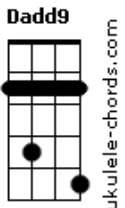

Rafa Valle - Lá Fora

tom:
Dm (forma dos acordes no tom de Dbm)
Capostraste na 1ª casa
Intro: Dbm7 Gb B Gb
Dbm7 Gb Aadd9

Dbm7 Gb
Daquele jeito que eu te olhei
B Gb
Eu não vou olhar mais
Dbm7 Gb Aadd9
A vida é feita pra nos permitir mudar
Dbm7 Gb
E tudo aquilo que eu te prometi
B Gb
Escapou das nossas mãos
Dbm7 Gb Aadd9
Não se constrói nada só dizendo não
Dbm7 Gb
Por trás de um beijo eu escondo o medo
B Gb
De não conseguir resistir
Dbm7 Gb Aadd9
Ao desejo que não deixa eu sumir
Dbm7 Gb
Chorar nunca adiantou
B Gb
Não gaste suas lágrimas
Dbm7 Gb Aadd9 A
Pois nada enche o rio que o mar secou

[refrão]

E E Aadd9 B
Lá fora o tempo não parou e eu aqui
Dbm7 Gb7 Dadd9 B
Perdendo o mundo que não espera eu decidir
E E Aadd9 B
Lá fora eu sei que vou andar sem direção
E Aadd9 Gbm11 A
Mas tenho que tentar salvar o meu coração

(Dbm7 Gb B Gb)
(Dbm7 Gb Aadd9)

Dbm7 Gb
Daquele jeito que eu te olhei
B Gb

Acordes

Eu não vou olhar mais
Dbm7 Gb Aadd9
A vida é feita pra nos permitir mudar
Dbm7 Gb
E tudo aquilo que eu te prometi
B Gb
Escapou das nossas mãos
Dbm7 Gb Aadd9
Não se constrói nada só dizendo não
Dbm7 Gb
Por trás de um beijo eu escondo o medo
B Gb
De não conseguir resistir
Dbm7 Gb Aadd9
Ao desejo que não deixa eu sumir
Dbm7 Gb
Chorar nunca adiantou
B Gb
Não gaste suas lágrimas
Dbm7 Gb Aadd9 A
Pois nada enche o rio que o mar secou

[refrão]

E E Aadd9 B
Lá fora o tempo não parou e eu aqui
Dbm7 Gb7 Dadd9 B
Perdendo o mundo que não espera eu decidir
E E Aadd9 B
Lá fora eu sei que vou andar sem direção
E Aadd9 Gbm11 A
Mas tenho que tentar salvar o meu coração

E E Aadd9 B
Lá fora o tempo não parou e eu aqui
Dbm7 Gb7 Dadd9 B
Perdendo o mundo que não espera eu decidir
E E Aadd9 B
Lá fora eu sei que vou andar sem direção
E Aadd9 Gbm11 A
Mas tenho que tentar salvar o meu coração

[Final] Dbm7 Gb B Gb
Dbm7 Gb Aadd9
Dbm7 Gb B Gb
Dbm7 Gb Aadd9