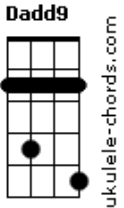

Rafa Valle - Lá Fora

tom:
Capostraste na 1ª casa
Intro: **Dbm7 Gb B Gb**
          Dbm7 Gb Aadd9

Dbm7 Gb
Daquele jeito que eu te olhei
B Gb
Eu não vou olhar mais
Dbm7 Gb Aadd9
A vida é feita pra nos permitir mudar
Dbm7 Gb
E tudo aquilo que eu te prometi
B Gb
Escapou das nossas mãos
Dbm7 Gb Aadd9
Não se constrói nada só dizendo não

Dbm7 Gb
Por trás de um beijo eu escondo o medo
B Gb
De não conseguir resistir
Dbm7 Gb Aadd9
Ao desejo que não deixa eu sumir
Dbm7 Gb
Chorar nunca adiantou
B Gb
Não gaste suas lágrimas
Dbm7 Gb Aadd9 A
Pois nada enche o rio que o mar secou

[refrão]

E E Aadd9 B
Lá fora o tempo não parou e eu aqui
Dbm7 Gb7 Dadd9 B
Perdendo o mundo que não espera eu decidir
E E Aadd9 B
Lá fora eu sei que vou andar sem direção
E Aadd9 Gbm11 A
Mas tenho que tentar salvar o meu coração

(**Dbm7 Gb B Gb**)
(**Dbm7 Gb Aadd9**)

Dbm7 Gb
Daquele jeito que eu te olhei
B Gb

Acordes

Eu não vou olhar mais
Dbm7 Gb Aadd9
A vida é feita pra nos permitir mudar
Dbm7 Gb
E tudo aquilo que eu te prometi
B Gb
Escapou das nossas mãos
Dbm7 Gb Aadd9
Não se constrói nada só dizendo não

Dbm7 Gb
Por trás de um beijo eu escondo o medo
B Gb
De não conseguir resistir
Dbm7 Gb Aadd9
Ao desejo que não deixa eu sumir
Dbm7 Gb
Chorar nunca adiantou
B Gb
Não gaste suas lágrimas
Dbm7 Gb Aadd9 A
Pois nada enche o rio que o mar secou

[refrão]

E E Aadd9 B
Lá fora o tempo não parou e eu aqui
Dbm7 Gb7 Dadd9 B
Perdendo o mundo que não espera eu decidir
E E Aadd9 B
Lá fora eu sei que vou andar sem direção
E Aadd9 Gbm11 A
Mas tenho que tentar salvar o meu coração

E E Aadd9 B
Lá fora o tempo não parou e eu aqui
Dbm7 Gb7 Dadd9 B
Perdendo o mundo que não espera eu decidir
E E Aadd9 B
Lá fora eu sei que vou andar sem direção
E Aadd9 Gbm11 A
Mas tenho que tentar salvar o meu coração

[Final] **Dbm7 Gb B Gb**
          Dbm7 Gb Aadd9
          Dbm7 Gb B Gb
          Dbm7 Gb Aadd9