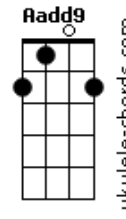

Rafa Valle - Lá Fora

tom:
 Dm (forma dos acordes no tom de Dbm)
 Capostraste na 1ª casa
 Intro: Dbm7 Gb B Gb
 Dbm7 Gb Aadd9

Dbm7 Gb
 Daquele jeito que eu te olhei
 B Gb
 Eu não vou olhar mais
 Dbm7 Gb Aadd9
 A vida é feita pra nos permitir mudar
 Dbm7 Gb
 E tudo aquilo que eu te prometi
 B Gb
 Escapou das nossas mãos
 Dbm7 Gb Aadd9
 Não se constrói nada só dizendo não
 Dbm7 Gb
 Por trás de um beijo eu escondo o medo
 B Gb
 De não conseguir resistir
 Dbm7 Gb Aadd9
 Ao desejo que não deixa eu sumir
 Dbm7 Gb
 Chorar nunca adiantou
 B Gb
 Não gaste suas lágrimas
 Dbm7 Gb Aadd9 A
 Pois nada enche o rio que o mar secou

[refrão]

E E Aadd9 B
 Lá fora o tempo não parou e eu aqui
 Dbm7 Gb7 Dadd9 B
 Perdendo o mundo que não espera eu decidir
 E E Aadd9 B
 Lá fora eu sei que vou andar sem direção
 E Aadd9 Gbm11 A
 Mas tenho que tentar salvar o meu coração

(Dbm7 Gb B Gb)
 (Dbm7 Gb Aadd9)

Dbm7 Gb
 Daquele jeito que eu te olhei
 B Gb

Acordes

Eu não vou olhar mais
 Dbm7 Gb Aadd9
 A vida é feita pra nos permitir mudar
 Dbm7 Gb
 E tudo aquilo que eu te prometi
 B Gb
 Escapou das nossas mãos
 Dbm7 Gb Aadd9
 Não se constrói nada só dizendo não
 Dbm7 Gb
 Por trás de um beijo eu escondo o medo
 B Gb
 De não conseguir resistir
 Dbm7 Gb Aadd9
 Ao desejo que não deixa eu sumir
 Dbm7 Gb
 Chorar nunca adiantou
 B Gb
 Não gaste suas lágrimas
 Dbm7 Gb Aadd9 A
 Pois nada enche o rio que o mar secou