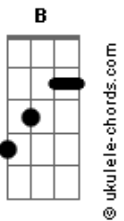

Rafa Valle - Lá Fora

tom:
 Capostraste na 1ª casa
 Intro: **Dbm7 Gb B Gb**
 Dbm7 Gb Aadd9

Dbm7 Gb
 Daquele jeito que eu te olhei
B Gb
 Eu não vou olhar mais
Dbm7 Gb Aadd9
 A vida é feita pra nos permitir mudar
Dbm7 Gb
 E tudo aquilo que eu te prometi
B Gb
 Escapou das nossas mãos
Dbm7 Gb Aadd9
 Não se constrói nada só dizendo não

Dbm7 Gb
 Por trás de um beijo eu escondo o medo
B Gb
 De não conseguir resistir
Dbm7 Gb Aadd9
 Ao desejo que não deixa eu sumir
Dbm7 Gb
 Chorar nunca adiantou
B Gb
 Não gaste suas lágrimas
Dbm7 Gb Aadd9 A
 Pois nada enche o rio que o mar secou

[refrão]

E E Aadd9 B
 Lá fora o tempo não parou e eu aqui
Dbm7 Gb7 Dadd9 B
 Perdendo o mundo que não espera eu decidir
E E Aadd9 B
 Lá fora eu sei que vou andar sem direção
E Aadd9 Gbm11 A
 Mas tenho que tentar salvar o meu coração

(**Dbm7 Gb B Gb**)
 (**Dbm7 Gb Aadd9**)

Dbm7 Gb
 Daquele jeito que eu te olhei
B Gb

Acordes

Eu não vou olhar mais
Dbm7 Gb Aadd9
 A vida é feita pra nos permitir mudar
Dbm7 Gb
 E tudo aquilo que eu te prometi
B Gb
 Escapou das nossas mãos
Dbm7 Gb Aadd9
 Não se constrói nada só dizendo não