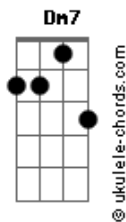

Rafa Valle - Inocente

tom:

Intro: Em Dadd9 C Dadd9

[Primeira Parte]

Em Dadd9 C
A razão que aqui me fez voltar
Dadd9 Em
Foi a que já me enganou
Dadd9 C
Me cobrei por desistir de errar
Dadd9
Proteger foi o que restou

[Ponte]

Em Dadd9
Te perder não foi opção
C Dadd9 Em
Sem saída, a coragem virou contramão
Dadd9
Acredite, não foi por querer
C
Deixa eu te dizer

[Refrão]

G Dadd9
Um amor que não sai
Am7
Um amor que nada distrai

Sabe quando acerta no peito
C
Tão forte que parece perfeito
G Dadd9
Se eu pudesse te provar
Am7
Por amor a gente deve tentar

Não duvide, o tempo não mente
C
Permita ainda eu ser inocente

(Em Dadd9 C Dadd9)

[Segunda Parte]

Em Dadd9 C
Já parou pra perceber que a dor
Dadd9 Em
Distorce a nossa visão
Dadd9 C
O dia chuvoso que vê
Dadd9
Pode ser uma ilusão

[Ponte]

Em Dadd9

Acordes

C Não me julgue não sou quem eu fui
Dadd9 Em
Com as marcas, o jeito de amar evolui
Dadd9

Ninguém nasce sabendo escolher
C
A história faz crescer

[Refrão]

G Dadd9
Um amor que não sai
Am7
Um amor que nada distrai

Sabe quando acerta no peito
C
Tão forte que parece perfeito
G Dadd9
Se eu pudesse te provar
Am7

Por amor a gente deve tentar

Não duvide, o tempo não mente
C
Permita ainda eu ser inocente

[Solo] G Dadd9 Am7 C

[Terceira Parte]

G Dm7
Nunca esqueça o motivo
C
Meu abraço é seu abrigo
G
Fácil revelar o que é pra ser
Dm7
A certeza de um caminho
C
Não sei mais andar sozinho
G
Difícil é discordar que meu rumo é o seu

[Refrão]

G Dadd9
Um amor que não sai
Am7
Um amor que nada distrai

Sabe quando acerta no peito
C
Tão forte que parece perfeito
G Dadd9
Se eu pudesse te provar
Am7

Por amor a gente deve tentar

Não duvide, o tempo não mente
C G
Permita ainda eu ser inocente