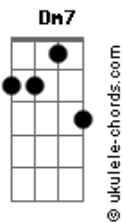

Rafa Valle - Inocente

tom:

Intro: Em Dadd9 C Dadd9

[Primeira Parte]

Em Dadd9 C
A razão que aqui me fez voltar
Dadd9 Em
Foi a que já me enganou
Dadd9 C
Me cobrei por desistir de errar
Dadd9
Proteger foi o que restou

[Ponte]

Em Dadd9
Te perder não foi opção
C Dadd9 Em
Sem saída, a coragem virou contramão
Dadd9
Acredite, não foi por querer
C
Deixa eu te dizer

[Refrão]

G Dadd9
Um amor que não sai
Am7
Um amor que nada distrai

Sabe quando acerta no peito
C
Tão forte que parece perfeito
G Dadd9
Se eu pudesse te provar
Am7
Por amor a gente deve tentar

Não duvide, o tempo não mente
C
Permita ainda eu ser inocente

(Em Dadd9 C Dadd9)

[Segunda Parte]

Em Dadd9 C
Já parou pra perceber que a dor
Dadd9 Em
Distorce a nossa visão
Dadd9 C
O dia chuvoso que vê
Dadd9
Pode ser uma ilusão

[Ponte]

Em Dadd9

Acordes

C Não me julgue não sou quem eu fui
Dadd9 Em
Com as marcas, o jeito de amar evolui
Dadd9

Ninguém nasce sabendo escolher
C
A história faz crescer

[Refrão]

G Dadd9
Um amor que não sai
Am7
Um amor que nada distrai

Sabe quando acerta no peito
C
Tão forte que parece perfeito
G Dadd9
Se eu pudesse te provar
Am7
Por amor a gente deve tentar

Não duvide, o tempo não mente
C
Permita ainda eu ser inocente

[Solo] G Dadd9 Am7 C

[Terceira Parte]

G Dm7
Nunca esqueça o motivo
C
Meu abraço é seu abrigo
G
Fácil revelar o que é pra ser
Dm7
A certeza de um caminho
C
Não sei mais andar sozinho
G
Difícil é discordar que meu rumo é o seu

[Refrão]

G Dadd9
Um amor que não sai
Am7
Um amor que nada distrai

Sabe quando acerta no peito
C
Tão forte que parece perfeito
G Dadd9
Se eu pudesse te provar
Am7
Por amor a gente deve tentar

Não duvide, o tempo não mente
C G
Permita ainda eu ser inocente