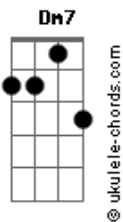

Rafa Valle - Inocente

tom:

Intro: Em Dadd9 C Dadd9

[Primeira Parte]

Em Dadd9 C
A razão que aqui me fez voltar
Dadd9 Em
Foi a que já me enganou
Dadd9 C
Me cobrei por desistir de errar
Dadd9
Proteger foi o que restou

[Ponte]

Em Dadd9
Te perder não foi opção
C Dadd9 Em
Sem saída, a coragem virou contramão
Dadd9
Acredite, não foi por querer
C
Deixa eu te dizer

[Refrão]

G Dadd9
Um amor que não sai
Am7
Um amor que nada distrai

Sabe quando acerta no peito
C
Tão forte que parece perfeito
G Dadd9
Se eu pudesse te provar
Am7
Por amor a gente deve tentar

Não duvide, o tempo não mente
C
Permita ainda eu ser inocente

(Em Dadd9 C Dadd9)

[Segunda Parte]

Em Dadd9 C
Já parou pra perceber que a dor
Dadd9 Em
Distorce a nossa visão
Dadd9 C
O dia chuvoso que vê
Dadd9
Pode ser uma ilusão

[Ponte]

Em Dadd9

Acordes

C Não me julgue não sou quem eu fui
Dadd9 Em
Com as marcas, o jeito de amar evolui
Dadd9