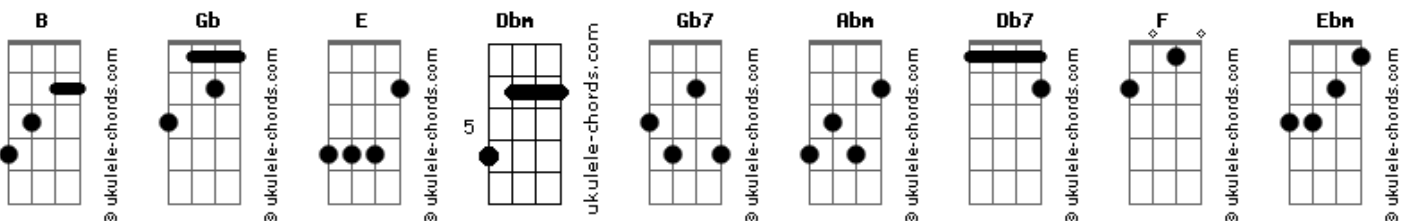

# Rafa Valle - Elo

tom:

Intro: B Gb E E  
B Dbm E Gb7

B Gb  
Antes que a luz se apague  
E E  
Deixa eu relembrar  
B Gb  
Seus gestos, sua fala  
E  
Segundo a segundo  
E  
O seu olhar

B Gb  
Antes que a luz se apague  
E E  
Deixa eu ter sua presença  
B Gb  
Assim sossegada  
E E  
Nessa louca madrugada

Abm G#mM  
Coração partido em dois  
Abm Db7  
Ninguém pra me explicar  
E F  
Sentimento tão confuso  
E F B  
A gente a acelerar

E  
Enquanto o mundo dorme  
Dbm B  
Os faróis se reacendem  
Abm Dbm  
Às 5 da manhã  
Ebm  
A gente se despede  
E Gb7  
Pra qualquer dia se encontrar

( B Gb E E )  
( B Dbm E Gb7 )

B Gb  
Parece tão real  
E E  
Quando a gente idealiza  
B Gb  
Num tom, numa nota  
E E  
Sem passado, nem presente

B Gb  
E custo a acreditar  
E E  
Que era mera invenção  
B Gb  
E custo a acreditar  
E E

## Acordes

Eu tocando a sua mão

Abm G#mM  
Coração partido em dois  
Abm Db7  
Ninguém pra me explicar  
E F  
Sentimento tão confuso  
E F B  
A gente a acelerar

E  
Enquanto o mundo dorme  
Dbm B  
Os faróis se reacendem  
Abm Dbm  
Às 5 da manhã  
Ebm  
A gente se despede  
E Gb7  
Pra qualquer dia se encontrar