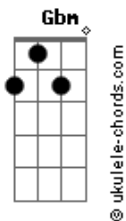

Rafa Neres - Ao Rugir do Leão

tom:

E

Dbm

Eu te busquei nos palcos, te busquei no amor

B

Eu te busquei com a vida e te encontrei na dor

A

Gbm

Dbm

Foi quando eu entendi, onde eu devia estar

Dbm

De cara me assustei quando me deu a missão

B

De pregar o evangelho em forma de canção

A

Gbm

Dbm

Tentei até fugir, mas não me deixou escapar

Dbm

Eu até fui pro mundo e me vi perdido

B

Mas voce me resgatou e disse: és meu filho

A

Gbm

Dbm

E me trouxe hoje aqui, só para declarar

Dbm

Acordes

Ele rujiu e vem te dar a salvação

B

Não perca tempo ele está batendo a porta