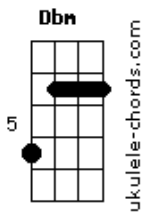

# Rafa Neres - Ao Rugir do Leão

tom:

E

Dbm

Eu te busquei nos palcos, te busquei no amor

B

Eu te busquei com a vida e te encontrei na dor

A

Gbm

Dbm

Foi quando eu entendi, onde eu devia estar

Dbm

De cara me assustei quando me deu a missão

B

De pregar o evangelho em forma de canção

A

Gbm

Dbm

Tentei até fugir, mas não me deixou escapar

Dbm

Eu até fui pro mundo e me vi perdido

B

Mas voce me resgatou e disse: és meu filho

A

## Acordes

Ele rujiu e vem te dar a salvação

B

Não perca tempo ele está batendo a porta

A

Gbm

Da tribo de judá ele é o leão

A