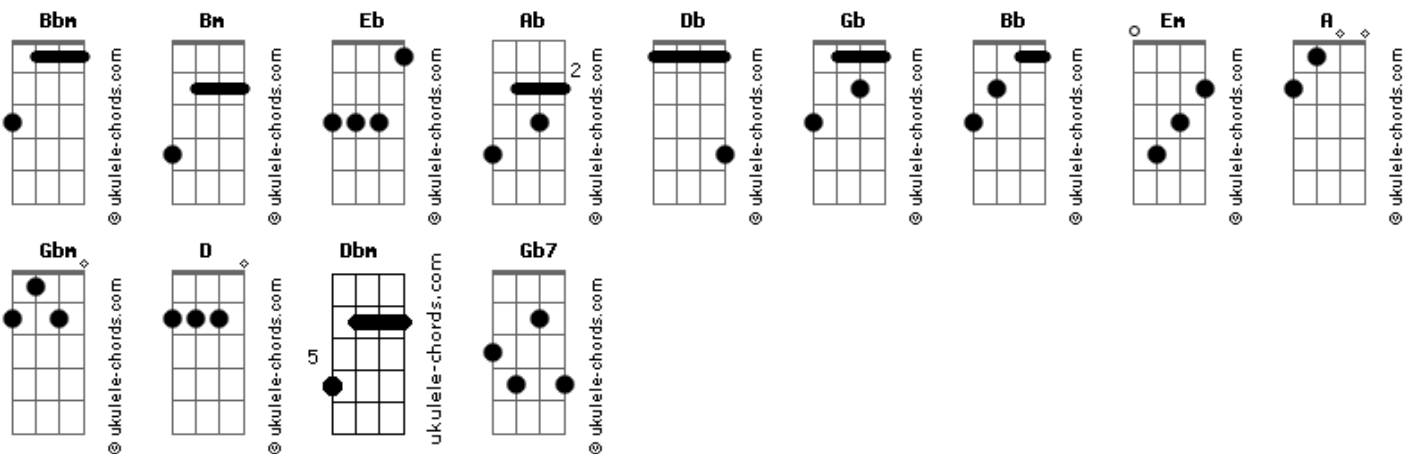

Rafa Martins - Saudade Ilusão

tom:

Bbm (forma dos acordes no tom de Bm)

Afinação: Eb Ab Db Gb Bb Eb

Intro: Bm Em A Gbm

Bm Em
Tudo ao meu redor está caindo
E o mundo desabando
A
Nesse momento não existe mais nada
D Dbm Bm
Filtrando os meus sonhos
Bm
Chega de demora
Em
Avisa que é agora
Gb7
Ponteiros do relógio vão
Bm
Rodar na sua hora
Bm
Saudade ilusão
Bm
Me deixa contra eu mesmo
Em
Eu quero sair
A Gbm
Porque você não deixa?

(Bm Em A Gbm)

Acordes

Saudade ilusão

Bm
É ela que sempre volta
Em
Mesmo sem querer
A
Batendo em minha porta
D
O preço é alto
Em
Mas nada é em vão
Gb
Esfria minha mente e
Bm
Aquece o coração
Bm
Saudade ilusão
Bm
A mesma paisagem por horas
Em
Ondas de calor
A
As mesmas nuvens lá fora
D
Me diz agora
Em
Porque não vai embora?
Gb7
Você perdeu a hora, mas já sabe o caminho de volta