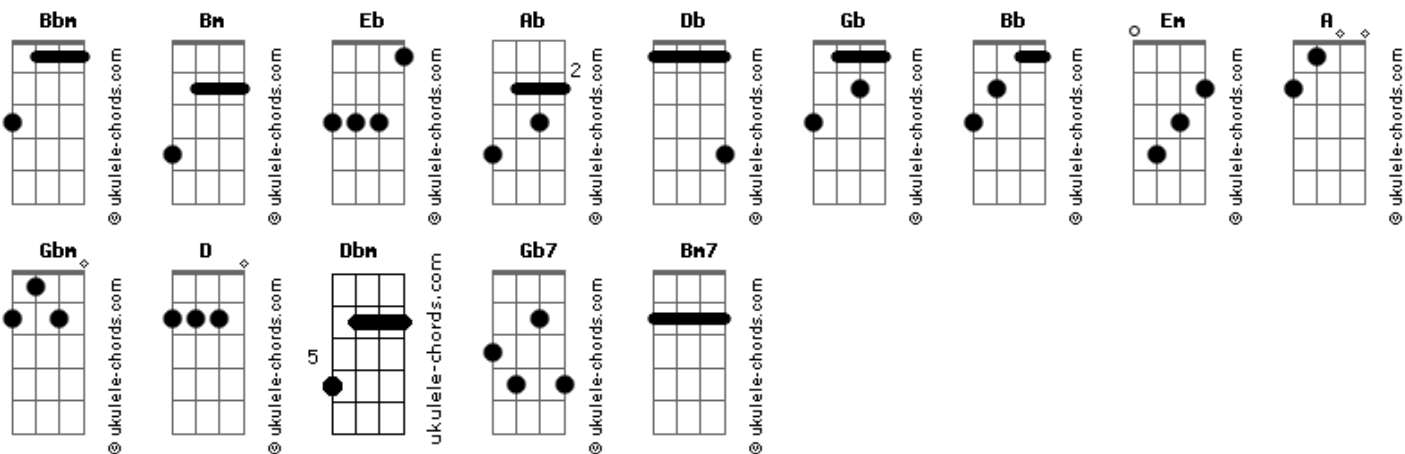

Rafa Martins - Saudade Ilusão

tom:

Bbm (forma dos acordes no tom de Bm)

Afinação: Eb Ab Db Gb Bb Eb

Intro: Bm Em A Gbm

Bm Em
Tudo ao meu redor está caindo
E o mundo desabando
A
Nesse momento não existe mais nada
D Dbm Bm
Filtrando os meus sonhos
Bm
Chega de demora
Em
Avisa que é agora
Gb7
Ponteiros do relógio vão
Bm
Rodar na sua hora
Bm
Saudade ilusão
Bm7
Me deixa contra eu mesmo
Em
Eu quero sair
A Gbm
Porque você não deixa?

(Bm Em A Gbm)

Acordes

Saudade ilusão

Bm7
É ela que sempre volta
Em
Mesmo sem querer
A
Batendo em minha porta
D
O preço é alto
Em
Mas nada é em vão
Gb
Esfria minha mente e
Bm
Aquece o coração
Bm
Saudade ilusão
Bm7
A mesma paisagem por horas
Em
Ondas de calor
A
As mesmas nuvens lá fora
D
Me diz agora
Em
Porque não vai embora?
Gb7
Você perdeu a hora, mas já sabe o caminho de volta

[Final] Bm Em A Gbm