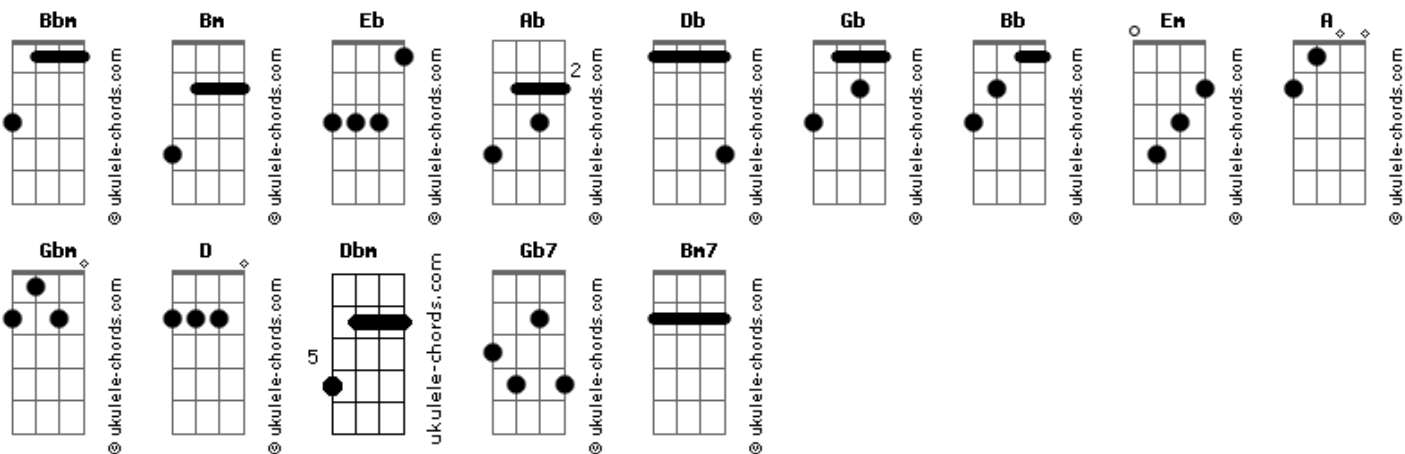

# Rafa Martins - Saudade Ilusão

tom:

Bbm (forma dos acordes no tom de Bm )

Afinação: Eb Ab Db Gb Bb Eb

Intro: Bm Em A Gbm

Bm Em  
Tudo ao meu redor está caindo  
E o mundo desabando  
A  
Nesse momento não existe mais nada  
D Dbm Bm  
Filtrando os meus sonhos  
Bm  
Chega de demora  
Em  
Avisa que é agora  
Gb7  
Ponteiros do relógio vão  
Bm  
Rodar na sua hora  
Bm  
Saudade ilusão  
Bm7  
Me deixa contra eu mesmo  
Em  
Eu quero sair  
A Gbm  
Porque você não deixa?

## Acordes

Saudade ilusão

Bm7  
É ela que sempre volta  
Em  
Mesmo sem querer  
A  
Batendo em minha porta  
D  
O preço é alto  
Em  
Mas nada é em vão  
Gb  
Esfria minha mente e  
Bm  
Aquece o coração  
Bm  
Saudade ilusão  
Bm7  
A mesma paisagem por horas  
Em  
Ondas de calor  
A  
As mesmas nuvens lá fora  
D  
Me diz agora  
Em  
Porque não vai embora?  
Gb7  
Você perdeu a hora, mas já sabe o caminho de volta