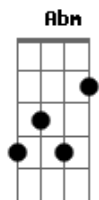

© ukulele-chords.com