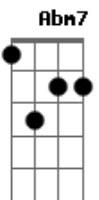

© ukulele-chords.com