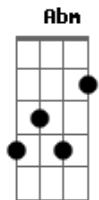

© ukulele-chords.com