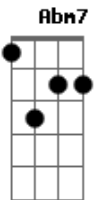

© ukulele-chords.com