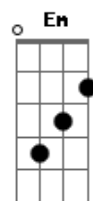

© ukulele-chords.com