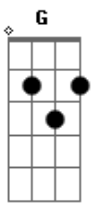

Rafa Goulart e Cabrobró - Bom Pati

Tom: G

Intro: Em7 Am B7 (4x)

Em Em7 Em7
Corte o meu cabelo, troque o meu pijama

E7 Am
a roupa de cama deixe pra depois

Am Em
largue tudo o que tiver

F#m7b B7 Em (E7)
e venha logo ser minha mulher (côro)

Em Em7 Em7
Faço o meu apelo diga que me ama!

E7 Am
Deite nessa cama que você vai ver

Am Em
Como eu gosto de você

F#m7b B7 Em (E7)
ai que saudade disso acontecer"

Am Em
Vem amor, traga o amor

F#m7b B7 Em (E7)
diga de tudo o que você quiser

Am Em
Viva o amor, faça o amor

F#m7b B7 Em
menina linda, menina-mulher

(Em Am B7)

O que é bom pra ti é bom pra mim

o que é bom pra mim é bom pra ti

o que é bom pra ti é bom pra mim

Em Am B7 Em
o que é bom pra mim....é bom.... PA-A-TI"

Acordes

© ukulele-chords.com