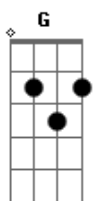

Rafa Goulart e Cabrobró - Bom Pati

Tom: G

Intro: Em7 Am B7 (4x)

Em Em7 Em7
Corte o meu cabelo, troque o meu pijama

E7 Am
a roupa de cama deixe pra depois

Am Em
largue tudo o que tiver

F#m7b B7 Em (E7)
e venha logo ser minha mulher (côro)

Em Em7 Em7
Faço o meu apelo diga que me ama!

E7 Am
Deite nessa cama que você vai ver

Am Em
Como eu gosto de você

F#m7b B7 Em (E7)
ai que saudade disso acontecer"

Am Em
Vem amor, traga o amor

F#m7b B7 Em (E7)
diga de tudo o que você quiser

Am Em
Viva o amor, faça o amor

F#m7b B7 Em
menina linda, menina-mulher

(Em Am B7)

O que é bom pra ti é bom pra mim

o que é bom pra mim é bom pra ti

o que é bom pra ti é bom pra mim

Em Am B7 Em
o que é bom pra mim....é bom.... PA-A-TI"

Acordes

© ukulele-chords.com