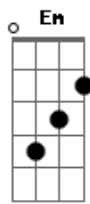

© ukulele-chords.com