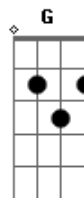

© ukulele-chords.com