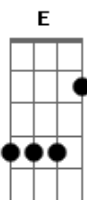

Rafa Duart - Chato Que Dói

Tom: E

(com acordes na forma de D)

Capostrate na 2ª casa

Intro: D A G A

D A G A
Bm G D
Eu poderia explicar mas não rola vou nessa neném bye bye
fique bem
A Bm D A
G D A
Só vou dizer o que mamãe diria, ficar adoraria, mas meu dia
hoje tá cheio
D A A
G D A
Eu poderia desenhar mais não vira vai dá seu rolê, a
gente se vê, pra que
G Em Bm G
A
Que eu vou falar se você não entenderia, hoje é eu quem tá
sem tempo pra você
Bm

Vai ver futebol, vai
G D
Esqueça de mim, vai
A Bm G D
Vai fazendo assim que cê vai ver
A Bm G
D
Vai deixando eu só, vai, pensa que é o melhor, vai
A Bm G Em A
Vai é me perder, que sabe ee
A
Garoto chato que dói
Bm
Bobo que dói
Bm G
Lento que dói
D A
Você é chato que dói
Bm
Bobo que dói
G D
Lento que dói
A Bm G D
(ouooooooooo)

Acordes