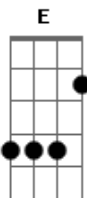

Rafa Duart - Chato Que Dói

Tom: E

(com acordes na forma de D)

Capostrate na 2ª casa

Intro: D A G A

D A G A
Bm G A D
Eu poderia explicar mas não rola vou nessa neném bye bye
fique bem
A Bm G D A
Só vou dizer o que mamãe diria, ficar adoraria, mas meu dia
hoje tá cheio
D A A Bm G
Eu poderia desenhar mais não vira vai dá seu rolê, a
gente se vê, pra que
G Em Bm G
A
Que eu vou falar se você não entenderia, hoje é eu quem tá
sem tempo pra você
Bm

Vai ver futebol, vai
G D
Esqueça de mim, vai
A Bm G D
Vai fazendo assim que cê vai ver
A Bm G
D
Vai deixando eu só, vai, pensa que é o melhor, vai
A Bm G Em A
Vai é me perder, que sabe ee
A
Garoto chato que dói
Bm
Bobo que dói
Bm G
Lento que dói
D A
Você é chato que dói
Bm
Bobo que dói
G D
Lento que dói
A Bm G D
(ouoooooooo)

Acordes