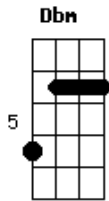

© ukulele-chords.com