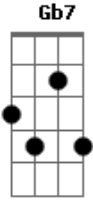

# Rafa Audi - Meu Bem

tom:

Intro: **Bm7** **Dbm7** **Gbm7** **B7**  
**Bm7** **Dbm7** **Gbm7** **B7**  
**Bm7** **E7** **E7**

**A7M** **Bm7**  
 Meu bem tente entender  
**Dbm7** **Bm7**  
 Que nao existe um final  
**A7M** **Bm7**  
 Tudo acaba por remeter  
**Dbm7** **Bm7**  
 A algo muito banal

**Gbm7** **B7**  
 Meu bem tente enxergar  
**Gbm7** **B7**  
 A ida é um novo começo  
**Gbm7** **B7**  
 As vezes focamos, confesso  
**Gbm7** **B7**  
 Naquilo que nao é legal

**Gbm7**  
 Mas bem  
**B7**  
 Vai me dizer  
**Gbm7** **B7**  
 Que vai deixar de sentir ou querer  
**Gbm7** **B7** **Gbm7** **B7**

© ukulele-chords.com

© ukulele-chords.com

© ukulele-chords.com

© ukulele-chords.com

Ou ver, ou crer, ou ser

**Bm7** **E7** **E7** **A7M** **A**  
 A preocupação que entope os sentidos  
**Bm7** **E7** **E7** **A7M** **A7**  
 Nao da pra somente tapar os ouvidos