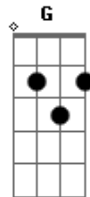

© ukulele-chords.com