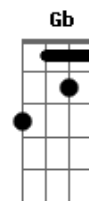

© ukulele-chords.com