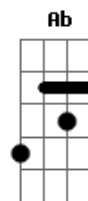

Pra nunca mais se arrepender D G Em

Vou insistir em ter você A D

Aqui, pra sempre, em mim Am7 D Am7

[Solo] Em G Em G
 Em G A A A

[Refrão]

Na construção do nosso amor D G

Eliminar o que era dor D G

Pra nunca mais se arrepender D G Em

Vou insistir em ter você A D

Aqui, pra sempre, em mim Am7 D Am7

(D A G)

Acordes

© ukulele-chords.com

© ukulele-chords.com

© ukulele-chords.com

© ukulele-chords.com