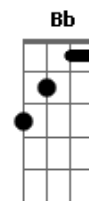

© ukulele-chords.com