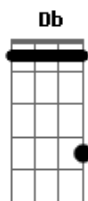

Pra nunca mais se arrepender D G Em

Vou insistir em ter você A D

Aqui, pra sempre, em mim Am7 D Am7

[Solo] Em G Em G
 Em G A A A

[Refrão]

Na construção do nosso amor D G

Eliminar o que era dor D G

Pra nunca mais se arrepender D G Em

Vou insistir em ter você A D

Aqui, pra sempre, em mim Am7 D Am7

(D A G)

Acordes

© ukulele-chords.com

© ukulele-chords.com

© ukulele-chords.com

© ukulele-chords.com