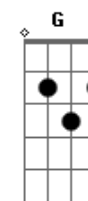

© ukulele-chords.com