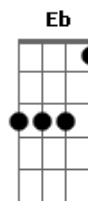

Pra nunca mais se arrepender D G Em

Vou insistir em ter você A D

Aqui, pra sempre, em mim Am7 D Am7

[Solo] Em G Em G
 Em G A A A

[Refrão]

Na construção do nosso amor D G

Eliminar o que era dor D G

Pra nunca mais se arrepender D G Em

Vou insistir em ter você A D

Aqui, pra sempre, em mim Am7 D Am7

(D A G)

Acordes

© ukulele-chords.com

© ukulele-chords.com

© ukulele-chords.com

© ukulele-chords.com