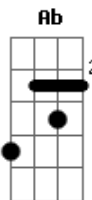

© ukulele-chords.com

© ukulele-chords.com