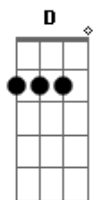

Radiotape - Nova Chance

tom:

Db (forma dos acordes no tom de D)

Afinação: Eb Ab Db Gb Bb Eb

Intro: D D D D
D D D D

D
Quando aquela porta se abrir

Em A

Eu já não sei

Em A

Eu já não sei

D

O que vai ser

(D D D D)

D
Se você tentar descobrir

Em A

Eu já cansei

Em A

Eu já cansei

D

Nem vou falar

(D D D D)

Em A

Pode me chamar

G D

Que eu nem vou olhar

Em A

Pois eu nem quero estar

G D

Tão perto desse fim

Em A D

Tão perto desse fim

(D D D D)

(D D D D)

D G Em A
Agora pode se esconder atrás das dores

D G Em A

Agora pode escolher a cor das flores

D G Em

Que machucaram os seus sonhos

A Em

Com espinhos de ciúmes

A Em

Com espinhos de costumes

A D

Com espinhos de traição

(D D D D)

(D D D D)

D
Feché os olhos deixe a chuva cair

Em A

Que eu irei

Em A

Que eu irei

D

Lhe proteger

(D D D D)

D
Quando aquela porta se abrir

Em A

Eu já não sei

Em A

Eu já não sei

D

O que vai ser

Acordes