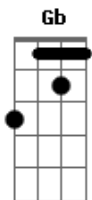

Radiotape - Nova Chance

tom:

Db (forma dos acordes no tom de D)

Afinação: Eb Ab Db Gb Bb Eb

Intro: D D D D
D D D D

D
Quando aquela porta se abrir

Eu já não sei Em A

Eu já não sei Em A

Eu já não sei D

O que vai ser

(D D D D)

D
Se você tentar descobrir

Eu já cansei Em A

Eu já cansei Em A

Eu já cansei D

Nem vou falar

(D D D D)

Em A

Pode me chamar

Que eu nem vou olhar G D

Pois eu nem quero estar Em A

Tão perto desse fim G D

Tão perto desse fim Em A D

Tão perto desse fim

(D D D D)

(D D D D)

D G Em A
Agora pode se esconder atrás das dores

D G Em A
Agora pode escolher a cor das flores

Que machucaram os seus sonhos D G Em

Com espinhos de ciúmes A Em

Com espinhos de costumes A Em

Com espinhos de traição A D

(D D D D)

(D D D D)

D
Feché os olhos deixe a chuva cair

Que eu irei Em A

Que eu irei Em A

Que eu irei D

Lhe proteger

(D D D D)

D
Quando aquela porta se abrir

Eu já não sei Em A

Eu já não sei Em A

Eu já não sei D

O que vai ser

Acordes

© ukulele-chords.com

© ukulele-chords.com

© ukulele-chords.com

© ukulele-chords.com

© ukulele-chords.com

© ukulele-chords.com

© ukulele-chords.com

© ukulele-chords.com

© ukulele-chords.com