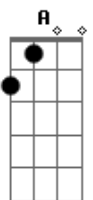

© ukulele-chords.com