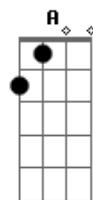

© ukulele-chords.com