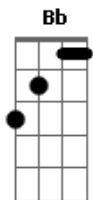

© ukulele-chords.com

© ukulele-chords.com