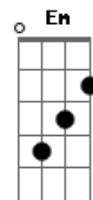

Radiotape - Nova Chance

tom:

Db (forma dos acordes no tom de D)

Afinação: Eb Ab Db Gb Bb Eb

Intro: D D D D
D D D D

D
Quando aquela porta se abrir

Eu já não sei Em A

Eu já não sei Em A

Eu já não sei D

O que vai ser

(D D D D)

D
Se você tentar descobrir

Eu já cansei Em A

Eu já cansei Em A

Eu já cansei D

Nem vou falar

(D D D D)

Em A

Pode me chamar

Que eu nem vou olhar G D

Pois eu nem quero estar Em A

Tão perto desse fim G D

Tão perto desse fim Em A D

Tão perto desse fim

(D D D D)

(D D D D)

D G Em A
Agora pode se esconder atrás das dores

D G Em A
Agora pode escolher a cor das flores

Que machucaram os seus sonhos D G Em

Com espinhos de ciúmes A Em

Com espinhos de costumes A Em

Com espinhos de traição A D

(D D D D)

(D D D D)

D
Feché os olhos deixe a chuva cair

Que eu irei Em A

Que eu irei Em A

Que eu irei D

Lhe proteger

(D D D D)

D
Quando aquela porta se abrir

Eu já não sei Em A

Eu já não sei Em A

Eu já não sei D

O que vai ser

Acordes

© ukulele-chords.com

© ukulele-chords.com

© ukulele-chords.com

© ukulele-chords.com

© ukulele-chords.com

© ukulele-chords.com

© ukulele-chords.com

© ukulele-chords.com

© ukulele-chords.com