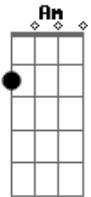

© ukulele-chords.com