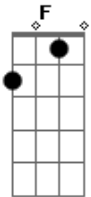

© ukulele-chords.com