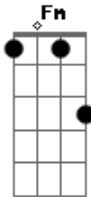

© ukulele-chords.com