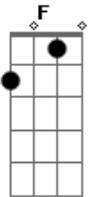

© ukulele-chords.com