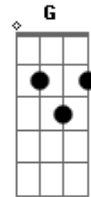

© ukulele-chords.com