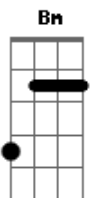

© ukulele-chords.com