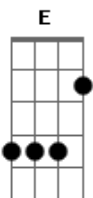

© ukulele-chords.com