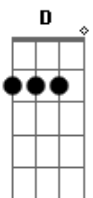

© ukulele-chords.com