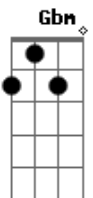

© ukulele-chords.com