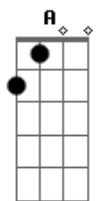

Radiossaurus - Olho Mágico

tom:

Intro: A Gbm A

A Gbm
Essas pessoas com seus óculos escuros
A Gbm
Será que estão me olhando?
A Gbm
Conversam baixinho contando segredos
A Gbm
Do que devem estar falando?
D Bm
Será que é de mim?
D Bm
Ou do meu penteado?
E A
Será que é do jeito que ando?

(D Dbm Bm Dbm Bm A)
(D Dbm Bm Dbm Bm A)
(D Dbm Bm Dbm Bm A E)

Gbm Dbm
Minha mania de perseguição
D A
Vejo tudo por um olho mágico
Gbm Dbm
Meu dia a dia em distorção
D A
Paranoico no meu quarto

(Gbm Dbm D E D E)
(D Dbm Bm Dbm Bm A)
(D Dbm Bm Dbm Bm A)

Acordes

© ukulele-chords.com