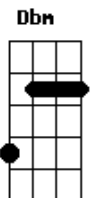

© ukulele-chords.com

(D Dbm Bm Dbm Bm A E)

A Gbm
Se estou com você, dentro de um quarto
A Gbm
Você fica ali me filmando
A Gbm
Não vou confessar, mais os meus pecados
A Gbm
Pode ter outro alguém me escutando
D Bm
Será que estou sendo testado
D Bm
Será que estou fora de planos
E A
Será que estão me evitando

(D Dbm Bm Dbm Bm A)
(D Dbm Bm Dbm Bm A)
(D Dbm Bm Dbm Bm A E)

Gbm Dbm
Minha mania de perseguição
D A
Vejo tudo por um olho mágico
Gbm Dbm
Meu dia a dia em distorção
D A
Paranoico no meu quarto

[Final] Gbm Dbm D E D E
D Dbm Bm Dbm Bm A
D Dbm Bm Dbm Bm A
D Dbm Bm Dbm Bm A E