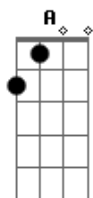

Radiossaurus - Olho Mágico

tom:

Intro: A Gbm A

A Gbm
Essas pessoas com seus óculos escuros
A Gbm
Será que estão me olhando?
A Gbm
Conversam baixinho contando segredos
A Gbm
Do que devem estar falando?
D Bm
Será que é de mim?
D Bm
Ou do meu penteado?
E A
Será que é do jeito que ando?

(D Dbm Bm Dbm Bm A)
(D Dbm Bm Dbm Bm A)
(D Dbm Bm Dbm Bm A E)

Gbm Dbm
Minha mania de perseguição
D A
Vejo tudo por um olho mágico
Gbm Dbm
Meu dia a dia em distorção
D A
Paranoico no meu quarto

(Gbm Dbm D E D E)
(D Dbm Bm Dbm Bm A)
(D Dbm Bm Dbm Bm A)

Acordes

© ukulele-chords.com