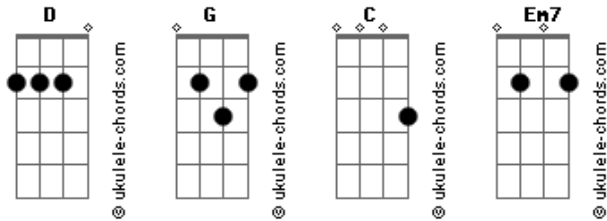

Radiokane - Sem Fé

Tom: G

Intro (C G)

(C G)
 Estou de novo aqui
 olhando pra você,
 além da escuridão,
 além do seu perdão.

(C G)
 Estou de novo aqui
 na mesma história,
 passando dos limites
 em dias sem volta.

Em7 D G D D
 Bem vindos, como eu estou!

Em7 D G D D
 Bem vindos pro meu show!

Refrão:
 (C G)
 Pra mais um dia no lixo,
 pra mais um dia sem fé,
 pra mais um dia sonhando, caindo, voando,
 um dia sem fé.
 2x

Acordes

(Em7 D G D D)

(C G)
 Estou de novo aqui
 fingindo pra voce,
 a mesma escuridão,
 perfeita solidão.
 Estou de novo aqui
 na mesma história,
 quebrando os meus limites
 nos dias sem volta.

Em7 D G D D
 Bem vindos, como eu estou!

Em7 D G D D
 Bem vindos pro meu show!

Refrão

Solo (Em7 D G D D) (C G)

(C G)
 Pra mais um dia no lixo
 Pra mais um dia sem fé
 Pra mais um dia no lixo
 Pra mais um dia sem fé..