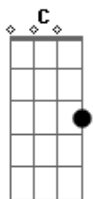

Radiokane - Pérola

Tom: C

Intro
(C, Dm, Am, F)

C
Por quantas cidades eu já me perdi? F
Am Quadros sem cores e ceu sem azul F
C Quantas paisagens lindas eu encontrei F
Am Deus desenhou as cores, as praias e os rios. F

Am Senti medo, mas já passou Em F
Am E agora sinto amor, no meu coração F

Refrão:

C Eu me encontrei nos ventos atlânticos, Dm
Am minha pérola unica, cidade dos meus sonhos F
C Eu me encontrei nos ventos atlânticos, Dm
Am minha pérola unica, Canavieiras dos meus sonhos!! F

Acordes

© ukulele-chords.com