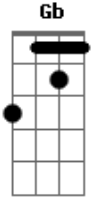

© ukulele-chords.com