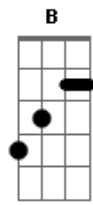

© ukulele-chords.com