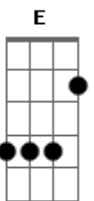

© ukulele-chords.com