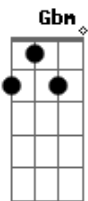

© ukulele-chords.com