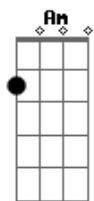

© ukulele-chords.com