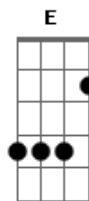

© ukulele-chords.com