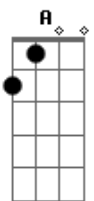

© ukulele-chords.com