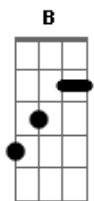

Radiohead - The Tourist

Tom: B

B

Gbm

= Tocado por duas guitarras, com variações.

A

Ab

Gtr.2
Riff 1

.5 .5

Sometimes I get overcharged,
thats when you see sparks.
They ask me where the hell I'm going,
at a 1000 feet per second.

.5 .5

Hey man, slow down...slow down
Idiot, slow down....slow down

.5 .5

Solo Final:

.5 .5

.5

Tuning: EAEGBe

Gtr.1

Rhy 1

Para qualquer tablatura ou novidade sobre o Radiohead, me escreva:

Golfinho: te amo, Nénem!!!

Acordes