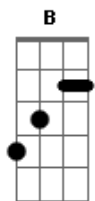

Radiohead - The Tourist

Tom: B

B

Gbm

= Tocado por duas guitarras, com variações.

A

Ab

Gtr.2
Riff 1

Gtr.1

End Rhy 1

End Riff 1

Chorus
Rhy 2

Verse:

End Rhy 2

Chorus:

Gtr.1
Rhy3

Chorus ao final da música:

Acordes:

EADGBE
B x24442
Gbm 244222
A 577655
Ab 466544
Am x02210
E xx245x

Letra:

It barks at no-one else but me,
like it's seen a ghost.
I guess it's seen the sparks a-flowin',
no-one else would know.

Hey man, slow down...slow down
Idiot, slow down....slow down

Sometimes I get overcharged,
thats when you see sparks.
They ask me where the hell I'm going,
at a 1000 feet per second.

Hey man, slow down...slow down
Idiot, slow down....slow down

Solo Final:

Gtr.2 fuzz w/ feedback =place where it sound like

```
e-----
-----
B-----
-----
G-- Rhy 1--- Rhy 1& Riff 1-- Rhy 2 x1 5/6-----
-----
E-----
-----
A-----
-----
E-----
-----
```

Gtr.2 & Gtr.1 w Rhy 3 .5

.5 .5

.5 .5

.5 .5

.5 .5

.5 .5

Tuning: EAEGBe

Gtr.1

Rhy 1

Para qualquer tablatura ou novidade sobre o Radiohead, me escreva:

Golfinho: te amo, Nénem!!!

Acordes