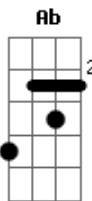

© ukulele-chords.com