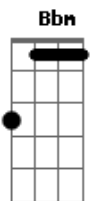

© ukulele-chords.com