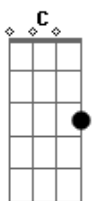

© ukulele-chords.com