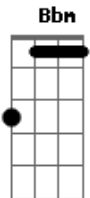

Radiohead - No Surprises

Tom: F

Riff Guitarra 1 na introdução

Intro: F Bbm

F Bbm
(Guitarra 2 entra)

F Bbm
F Bbm

OBS : Na musica a guitarra 2 toca os acordes normalmente(com o violao),mas a guitarra 1 continua o dedilhado com as seguintes notas:

Gm C
No alarms and no surprises

Gm C
No alarms and no surprises

Gm C F
No alarms and no surprises, please

F Bbm

F Bbm

Acordes

© ukulele-chords.com

© ukulele-chords.com