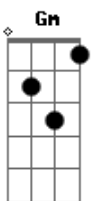

© ukulele-chords.com