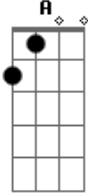

© ukulele-chords.com