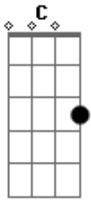

# Radiohead - Bodysnatchers Intro

Tom: **C**

Gtr I ( **D A D G B E** ): Drop **D** tuning.