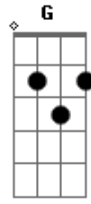

# Radiohead - Bodysnatchers Intro

Tom: **C**

Gtr I ( **D A D G B E** ): Drop **D** tuning.