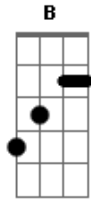

# Radiohead - Bodysnatchers Intro

Tom: **C**

Gtr I ( **D A D G B E** ): Drop **D** tuning.