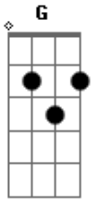

Radiohead - Analyse

Tom: **G**

(acordes na forma do tom **D**)
Capostrate na 5ª casa

Acordes

© ukulele-chords.com