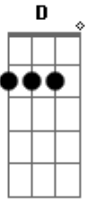

Radiohead - Analyse

Tom: **G**

(acordes na forma do tom **D**)
Capostrate na 5ª casa

Acordes

© ukulele-chords.com

© ukulele-chords.com