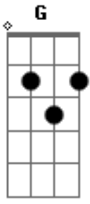

Radiohead - Analyse

Tom: **G**

(acordes na forma do tom **D**)
Capostrate na 5ª casa

Acordes

© ukulele-chords.com

© ukulele-chords.com