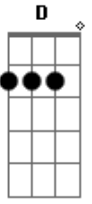

Radiohead - Analyse

Tom: **G**

(acordes na forma do tom **D**)
Capostrate na 5ª casa

Acordes

© ukulele-chords.com

© ukulele-chords.com