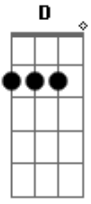

© ukulele-chords.com