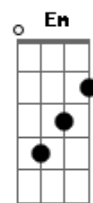

Radiofônica - Uma Outra Estação

tom:

Intro: G A7 G

G A7 G
 Os anos se passaram e eu vivi tão bem
 A7 G A7
 Meus olhos se fecharam e eu lhe vi também
 G A7 G
 Em um futuro que não vai demorar
 A7 G
 Eu abro os olhos e olho pra traz
 A7 G
 E sinto a falta que você me faz
 A7 Em7
 É tão distante que não da para enxergar
 A7
 O sol nunca olhou pra mim

Mas mesmo assim ainda estou aqui
 Em7 A7
 Depois do frio vem uma outra estação
 C D
 Quem sabe a gente se encontre no verão

G D Em7 A7
 Assim, você olhou pra mim
 C D G D
 E os dias sempre tem o mesmo fim
 G D Em7 A7
 Mas sim, tudo vai voltar
 Cadd9
 Mas só quando o inverno terminar

(G A7)

[Final] Em A C7 G
 Em A C D

Acordes

© ukulele-chords.com

© ukulele-chords.com

© ukulele-chords.com

© ukulele-chords.com

© ukulele-chords.com