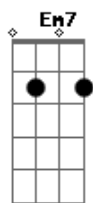

Radiofônica - Uma Outra Estação

tom:

Intro: G A7 G

G A7 G
 Os anos se passaram e eu vivi tão bem
 A7 G A7
 Meus olhos se fecharam e eu lhe vi também
 G A7 G
 Em um futuro que não vai demorar
 A7 G
 Eu abro os olhos e olho pra traz
 A7 G
 E sinto a falta que você me faz
 A7 Em7
 É tão distante que não da para enxergar
 A7
 O sol nunca olhou pra mim

Mas mesmo assim ainda estou aqui
 Em7 A7
 Depois do frio vem uma outra estação
 C D
 Quem sabe a gente se encontre no verão

G D Em7 A7
 Assim, você olhou pra mim
 C D G D
 E os dias sempre tem o mesmo fim
 G D Em7 A7
 Mas sim, tudo vai voltar
 Cadd9
 Mas só quando o inverno terminar

(G A7)

[Final] Em A C7 G
 Em A C D

Acordes

© ukulele-chords.com

© ukulele-chords.com

© ukulele-chords.com

© ukulele-chords.com

© ukulele-chords.com