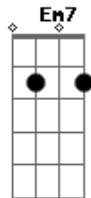

© ukulele-chords.com