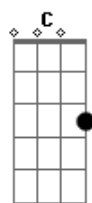

Radiofônica - Uma Outra Estação

tom:

Intro: G A7 G

G A7 G
 Os anos se passaram e eu vivi tão bem
 A7 G A7
 Meus olhos se fecharam e eu lhe vi também
 G A7 G
 Em um futuro que não vai demorar
 A7 G
 Eu abro os olhos e olho pra traz
 A7 G
 E sinto a falta que você me faz
 A7 Em7
 É tão distante que não da para enxergar
 A7
 O sol nunca olhou pra mim

Mas mesmo assim ainda estou aqui
 Em7 A7
 Depois do frio vem uma outra estação
 C D
 Quem sabe a gente se encontre no verão

G D Em7 A7
 Assim, você olhou pra mim
 C D G D
 E os dias sempre tem o mesmo fim
 G D Em7 A7
 Mas sim, tudo vai voltar
 Cadd9
 Mas só quando o inverno terminar

(G A7)

[Final] Em A C7 G
 Em A C D

Acordes

© ukulele-chords.com

© ukulele-chords.com

© ukulele-chords.com

© ukulele-chords.com

© ukulele-chords.com