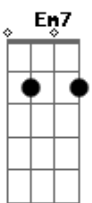

© ukulele-chords.com