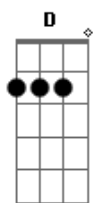

Radiofônica - Uma Outra Estação

tom:

Intro: G A7 G

G A7 G
 Os anos se passaram e eu vivi tão bem
 A7 G A7
 Meus olhos se fecharam e eu lhe vi também
 G A7 G
 Em um futuro que não vai demorar
 A7 G
 Eu abro os olhos e olho pra traz
 A7 G
 E sinto a falta que você me faz
 A7 Em7
 É tão distante que não da para enxergar
 A7
 O sol nunca olhou pra mim

Mas mesmo assim ainda estou aqui
 Em7 A7
 Depois do frio vem uma outra estação
 C D
 Quem sabe a gente se encontre no verão

G D Em7 A7
 Assim, você olhou pra mim
 C D G D
 E os dias sempre tem o mesmo fim
 G D Em7 A7
 Mas sim, tudo vai voltar
 Cadd9
 Mas só quando o inverno terminar

(G A7)

[Final] Em A C7 G
 Em A C D

Acordes

© ukulele-chords.com

© ukulele-chords.com

© ukulele-chords.com

© ukulele-chords.com

© ukulele-chords.com