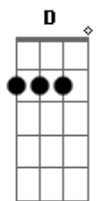

Radiofônica - A Cor de Caramelo

tom:

Intro: D Bm

D D
Você que é assim cor de caramelo

G A Bm
O elo entre o frio da manhã

Bm Bm E
E o calor que traz em meu peito

A
Travesseiro de amar

D Bm
Para deitar e deixar a o tempo parar

(D Bm)

D D G
Luz do amarelo, belo nascer do sol

A Bm Bm Bm
Que corta este azul, mostra o corpo nu

E A D Bm
Que aquece pra contar, em ritmo e verso o soneto de amar

(D Bm)

D Bm
Brilhe como a gota de orvalho sobre a flor

D A
Que chora quando cai porque você se vai

Acordes

© ukulele-chords.com

© ukulele-chords.com

© ukulele-chords.com

© ukulele-chords.com

© ukulele-chords.com

G A
E assim afasta o vôo do beija flor
G A
Que busca em sua graça o doce do amor
G A
Na cor do caramelo que vai lembrar
D Bm
A alegria de estar mais perto pra ver
G A D
Como é bom viver a vida com você