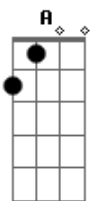

(D Bm)

D D G
Luz do amarelo, belo nascer do sol

A Bm Bm Bm
Que corta este azul, mostra o corpo nu

E A D Bm
Que aquece pra contar, em ritmo e verso o soneto de amar

(D Bm)

D Bm
Brilhe como a gota de orvalho sobre a flor

D A
Que chora quando cai porque você se vai

Acordes

© ukulele-chords.com

© ukulele-chords.com

© ukulele-chords.com

© ukulele-chords.com

© ukulele-chords.com

G A
E assim afasta o vôo do beija flor
G A
Que busca em sua graça o doce do amor
G A
Na cor do caramelo que vai lembrar
D Bm
A alegria de estar mais perto pra ver
G A D
Como é bom viver a vida com você