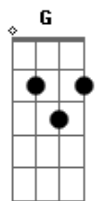

Radiofônica - A Cor de Caramelo

tom:

Intro: D Bm

D D
Você que é assim cor de caramelo

G A Bm
O elo entre o frio da manhã

Bm Bm E
E o calor que traz em meu peito

A
Travesseiro de amar

D Bm
Para deitar e deixar a o tempo parar

(D Bm)

D D G
Luz do amarelo, belo nascer do sol

A Bm Bm Bm
Que corta este azul, mostra o corpo nu

E A D Bm
Que aquece pra contar, em ritmo e verso o soneto de amar

(D Bm)

D Bm
Brilhe como a gota de orvalho sobre a flor

D A
Que chora quando cai porque você se vai

Acordes

© ukulele-chords.com

© ukulele-chords.com

© ukulele-chords.com

© ukulele-chords.com

© ukulele-chords.com

G A
E assim afasta o vôo do beija flor
G A
Que busca em sua graça o doce do amor
G A
Na cor do caramelo que vai lembrar
D Bm
A alegria de estar mais perto pra ver
G A D
Como é bom viver a vida com você

(D Bm D Bm)
(G A G A)

D Bm
Brilhe como a gota de orvalho sobre a flor

D A
Que chora quando cai porque você se vai

G A
E assim afasta o vôo do beija flor

G A
Que busca em sua graça o doce do amor

G A
Na cor do caramelo que vai lembrar