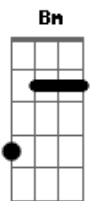

Radiofônica - A Cor de Caramelo

tom:

Intro: D Bm

D D
Você que é assim cor de caramelo

G A Bm
O elo entre o frio da manhã

Bm Bm E
E o calor que traz em meu peito

A
Travesseiro de amar

D Bm
Para deitar e deixar a o tempo parar

(D Bm)

D D G
Luz do amarelo, belo nascer do sol

A Bm Bm Bm
Que corta este azul, mostra o corpo nu

E A D Bm
Que aquece pra contar, em ritmo e verso o soneto de amar

(D Bm)

D Bm
Brilhe como a gota de orvalho sobre a flor

D A
Que chora quando cai porque você se vai

Acordes

© ukulele-chords.com

© ukulele-chords.com

© ukulele-chords.com

© ukulele-chords.com

© ukulele-chords.com

G A
E assim afasta o vôo do beija flor
G A
Que busca em sua graça o doce do amor
G A
Na cor do caramelo que vai lembrar
D Bm
A alegria de estar mais perto pra ver
G A D
Como é bom viver a vida com você

(D Bm D Bm)
(G A G A)

D Bm
Brilhe como a gota de orvalho sobre a flor

D A
Que chora quando cai porque você se vai

G A
E assim afasta o vôo do beija flor

G A
Que busca em sua graça o doce do amor

G A
Na cor do caramelo que vai lembrar