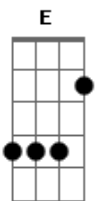

Radiofônica - A Cor de Caramelo

tom:

Intro: D Bm

D D
Você que é assim cor de caramelo

G A Bm
O elo entre o frio da manhã

Bm Bm E
E o calor que traz em meu peito

A
Travesseiro de amar

D Bm
Para deitar e deixar a o tempo parar

(D Bm)

D D G
Luz do amarelo, belo nascer do sol

A Bm Bm Bm
Que corta este azul, mostra o corpo nu

E A D Bm
Que aquece pra contar, em ritmo e verso o soneto de amar

(D Bm)

D Bm
Brilhe como a gota de orvalho sobre a flor

D A
Que chora quando cai porque você se vai

Acordes

© ukulele-chords.com

© ukulele-chords.com

© ukulele-chords.com

© ukulele-chords.com

© ukulele-chords.com

G A
E assim afasta o vôo do beija flor
G A
Que busca em sua graça o doce do amor
G A
Na cor do caramelo que vai lembrar
D Bm
A alegria de estar mais perto pra ver
G A D
Como é bom viver a vida com você

(D Bm D Bm)
(G A G A)

D Bm
Brilhe como a gota de orvalho sobre a flor

D A
Que chora quando cai porque você se vai

G A
E assim afasta o vôo do beija flor

G A
Que busca em sua graça o doce do amor

G A
Na cor do caramelo que vai lembrar