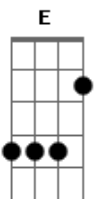

Radiofônica - A Cor de Caramelo

tom:

Intro: D Bm

D D
Você que é assim cor de caramelo

G A Bm
O elo entre o frio da manhã

Bm7 Bm7 E
E o calor que traz em meu peito

A
Travesseiro de amar

D Bm
Para deitar e deixar a o tempo parar

(D Bm)

D D G
Luz do amarelo, belo nascer do sol

A Bm Bm7 Bm7
Que corta este azul, mostra o corpo nu

E A D Bm
Que aquece pra contar, em ritmo e verso o soneto de amar

(D Bm)

D Bm
Brilhe como a gota de orvalho sobre a flor

D A
Que chora quando cai porque você se vai

Acordes

© ukulele-chords.com

© ukulele-chords.com

© ukulele-chords.com

© ukulele-chords.com

© ukulele-chords.com

© ukulele-chords.com

G A
E assim afasta o vôo do beija flor
G A
Que busca em sua graça o doce do amor
G A
Na cor do caramelo que vai lembrar
D Bm
A alegria de estar mais perto pra ver
G A D
Como é bom viver a vida com você