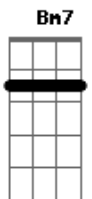

(D Bm)

D D G
Luz do amarelo, belo nascer do sol

A Bm Bm7 Bm7
Que corta este azul, mostra o corpo nu

E A D Bm
Que aquece pra contar, em ritmo e verso o soneto de amar

(D Bm)

D Bm
Brilhe como a gota de orvalho sobre a flor

D A
Que chora quando cai porque você se vai

Acordes

© ukulele-chords.com

© ukulele-chords.com

© ukulele-chords.com

© ukulele-chords.com

© ukulele-chords.com

© ukulele-chords.com