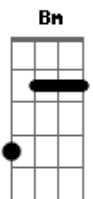

© ukulele-chords.com