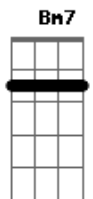

(D Bm)

D D G
Luz do amarelo, belo nascer do sol

A Bm Bm7 Bm7
Que corta este azul, mostra o corpo nu

E A D Bm
Que aquece pra contar, em ritmo e verso o soneto de amar

(D Bm)

D Bm
Brilhe como a gota de orvalho sobre a flor

D A
Que chora quando cai porque você se vai

Acordes

© ukulele-chords.com

© ukulele-chords.com

© ukulele-chords.com

© ukulele-chords.com

© ukulele-chords.com

© ukulele-chords.com