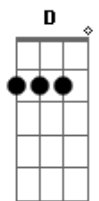

Radiofônica - A Cor de Caramelo

tom:

Intro: D Bm

D D
Você que é assim cor de caramelo

G A Bm
O elo entre o frio da manhã

Bm7 Bm7 E
E o calor que traz em meu peito

A
Travesseiro de amar

D Bm
Para deitar e deixar a o tempo parar

(D Bm)

D D G
Luz do amarelo, belo nascer do sol

A Bm Bm7 Bm7
Que corta este azul, mostra o corpo nu

E A D Bm
Que aquece pra contar, em ritmo e verso o soneto de amar

(D Bm)

D Bm
Brilhe como a gota de orvalho sobre a flor

D A
Que chora quando cai porque você se vai

Acordes

© ukulele-chords.com