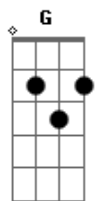

Radiofônica - A Cor de Caramelo

tom:

Intro: D Bm

D D
Você que é assim cor de caramelo

G A Bm
O elo entre o frio da manhã

Bm7 Bm7 E
E o calor que traz em meu peito

A
Travesseiro de amar

D Bm
Para deitar e deixar a o tempo parar

(D Bm)

D D G
Luz do amarelo, belo nascer do sol

A Bm Bm7 Bm7
Que corta este azul, mostra o corpo nu

E A D Bm
Que aquece pra contar, em ritmo e verso o soneto de amar

(D Bm)

D Bm
Brilhe como a gota de orvalho sobre a flor

D A
Que chora quando cai porque você se vai

Acordes

© ukulele-chords.com

© ukulele-chords.com

© ukulele-chords.com

© ukulele-chords.com

© ukulele-chords.com

© ukulele-chords.com

G A
E assim afasta o vôo do beija flor
G A
Que busca em sua graça o doce do amor
G A
Na cor do caramelo que vai lembrar
D Bm
A alegria de estar mais perto pra ver
G A D
Como é bom viver a vida com você