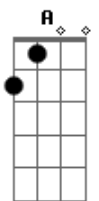

(D Bm)

D D G
Luz do amarelo, belo nascer do sol

A Bm Bm7 Bm7
Que corta este azul, mostra o corpo nu

E A D Bm
Que aquece pra contar, em ritmo e verso o soneto de amar

(D Bm)

D Bm
Brilhe como a gota de orvalho sobre a flor

D A
Que chora quando cai porque você se vai

Acordes

© ukulele-chords.com

© ukulele-chords.com

© ukulele-chords.com

© ukulele-chords.com

© ukulele-chords.com

© ukulele-chords.com