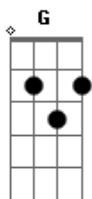

Radiofônica - A Cor de Caramelo

tom:

Intro: D Bm

D D
Você que é assim cor de caramelo

G A Bm
O elo entre o frio da manhã

Bm7 Bm7 E
E o calor que traz em meu peito

A
Travesseiro de amar

D Bm
Para deitar e deixar a o tempo parar

(D Bm)

D D G
Luz do amarelo, belo nascer do sol

A Bm Bm7 Bm7
Que corta este azul, mostra o corpo nu

E A D Bm
Que aquece pra contar, em ritmo e verso o soneto de amar

(D Bm)

D Bm
Brilhe como a gota de orvalho sobre a flor

D A
Que chora quando cai porque você se vai

Acordes

© ukulele-chords.com

© ukulele-chords.com

© ukulele-chords.com

© ukulele-chords.com

© ukulele-chords.com

© ukulele-chords.com

G A
E assim afasta o vôo do beija flor
G A
Que busca em sua graça o doce do amor
G A
Na cor do caramelo que vai lembrar
D Bm
A alegria de estar mais perto pra ver
G A D
Como é bom viver a vida com você