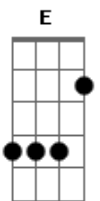

Radiofônica - A Cor de Caramelo

tom:

Intro: D Bm

D D
Você que é assim cor de caramelo

G A Bm
O elo entre o frio da manhã

Bm7 Bm7 E
E o calor que traz em meu peito

A
Travesseiro de amar

D Bm
Para deitar e deixar a o tempo parar

(D Bm)

D D G
Luz do amarelo, belo nascer do sol

A Bm Bm7 Bm7
Que corta este azul, mostra o corpo nu

E A D Bm
Que aquece pra contar, em ritmo e verso o soneto de amar

(D Bm)

D Bm
Brilhe como a gota de orvalho sobre a flor

D A
Que chora quando cai porque você se vai

Acordes

© ukulele-chords.com

© ukulele-chords.com

© ukulele-chords.com

© ukulele-chords.com

© ukulele-chords.com

© ukulele-chords.com

G A
E assim afasta o vôo do beija flor
G A
Que busca em sua graça o doce do amor
G A
Na cor do caramelo que vai lembrar
D Bm
A alegria de estar mais perto pra ver
G A D
Como é bom viver a vida com você