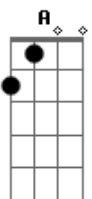

(D Bm)

D D G
Luz do amarelo, belo nascer do sol

A Bm Bm7 Bm7
Que corta este azul, mostra o corpo nu

E A D Bm
Que aquece pra contar, em ritmo e verso o soneto de amar

(D Bm)

D Bm
Brilhe como a gota de orvalho sobre a flor

D A
Que chora quando cai porque você se vai

Acordes

© ukulele-chords.com

© ukulele-chords.com

© ukulele-chords.com

© ukulele-chords.com

© ukulele-chords.com

© ukulele-chords.com