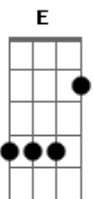

Radiofônica - A Cor de Caramelo

tom:

Intro: D Bm

D D
Você que é assim cor de caramelo

G A Bm
O elo entre o frio da manhã

Bm7 Bm7 E
E o calor que traz em meu peito

A
Travesseiro de amar

D Bm
Para deitar e deixar a o tempo parar

(D Bm)

D D G
Luz do amarelo, belo nascer do sol

A Bm Bm7 Bm7
Que corta este azul, mostra o corpo nu

E A D Bm
Que aquece pra contar, em ritmo e verso o soneto de amar

(D Bm)

D Bm
Brilhe como a gota de orvalho sobre a flor

D A
Que chora quando cai porque você se vai

Acordes

© ukulele-chords.com

© ukulele-chords.com

© ukulele-chords.com

© ukulele-chords.com

© ukulele-chords.com

© ukulele-chords.com

G A
E assim afasta o vôo do beija flor
G A
Que busca em sua graça o doce do amor
G A
Na cor do caramelo que vai lembrar
D Bm
A alegria de estar mais perto pra ver
G A D
Como é bom viver a vida com você