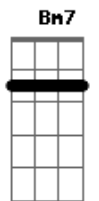

(D Bm)

D D G
Luz do amarelo, belo nascer do sol

A Bm Bm7 Bm7
Que corta este azul, mostra o corpo nu

E A D Bm
Que aquece pra contar, em ritmo e verso o soneto de amar

(D Bm)

D Bm
Brilhe como a gota de orvalho sobre a flor

D A
Que chora quando cai porque você se vai

Acordes

© ukulele-chords.com

© ukulele-chords.com

© ukulele-chords.com

© ukulele-chords.com

© ukulele-chords.com

© ukulele-chords.com