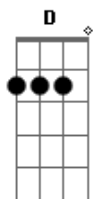

Radiofônica - A Cor de Caramelo

tom:

Intro: D Bm

D D
Você que é assim cor de caramelo

G A Bm
O elo entre o frio da manhã

Bm7 Bm7 E
E o calor que traz em meu peito

A
Travesseiro de amar

D Bm
Para deitar e deixar a o tempo parar

(D Bm)

D D G
Luz do amarelo, belo nascer do sol

A Bm Bm7 Bm7
Que corta este azul, mostra o corpo nu

E A D Bm
Que aquece pra contar, em ritmo e verso o soneto de amar

(D Bm)

D Bm
Brilhe como a gota de orvalho sobre a flor

D A
Que chora quando cai porque você se vai

Acordes

© ukulele-chords.com