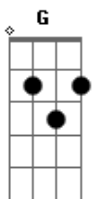

Radiofônica - A Cor de Caramelo

tom:

Intro: D Bm

D D
Você que é assim cor de caramelo

G A Bm
O elo entre o frio da manhã

Bm7 Bm7 E
E o calor que traz em meu peito

A
Travesseiro de amar

D Bm
Para deitar e deixar a o tempo parar

(D Bm)

D D G
Luz do amarelo, belo nascer do sol

A Bm Bm7 Bm7
Que corta este azul, mostra o corpo nu

E A D Bm
Que aquece pra contar, em ritmo e verso o soneto de amar

(D Bm)

D Bm
Brilhe como a gota de orvalho sobre a flor

D A
Que chora quando cai porque você se vai

Acordes

© ukulele-chords.com

© ukulele-chords.com

© ukulele-chords.com

© ukulele-chords.com

© ukulele-chords.com

© ukulele-chords.com

G A
E assim afasta o vôo do beija flor
G A
Que busca em sua graça o doce do amor
G A
Na cor do caramelo que vai lembrar
D Bm
A alegria de estar mais perto pra ver
G A D
Como é bom viver a vida com você