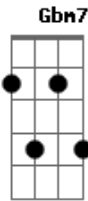

© ukulele-chords.com