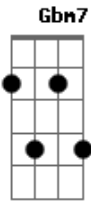

© ukulele-chords.com