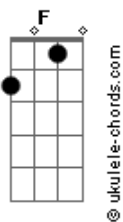

Rádio Taxi - Quero Ter Você

tom:

Intro: Em C Em

Em C
 Eu quero ver você correndo logo atrás de mim
 Em C
 Isso se você quiser voltar
 Em C
 Na hora que eu pedi você não me estendeu a mão
 Em C
 Já cansei de tanto conversar
 E você não mudou... Uô uô
 Em C
 Eu quero ver você pensando muito mais em mim
 Em C
 Isso se você quiser voltar
 Em C
 Eu nunca me esqueci de quanto dói no coração
 Em
 Quando a gente sente que vai dar
 C
 E é só ilusão uô uô

G F
 Às vezes só no fim que a gente

Sabe o que é que é bom

G F
 Saiba dar valor ao beijo mais do que ao batom

Em D
 Se você quiser voltar pra mim

C D Em
 Não quero nunca mais dizer não

C D
 Por favor, aceite a minha condição

Em
 Pra você voltar

F
 Tem que ser assim

(Em F Em F)

Em C
 Eu quero ter você... Eu quero
 Em C

Acordes

Mas para ter você, sério
 Em C
 Eu quero ver você sofrendo por mim
 Em C
 Eu quero ter você... Eu quero
 Em C
 Mas para ter você, sério
 Em C
 Eu quero ver você lutando por mim... Uô uô