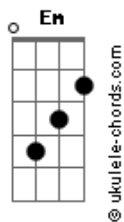

Rádio Taxi - Quero Ter Você

tom:

Intro: Em C Em

Em C
 Eu quero ver você correndo logo atrás de mim
 Em C
 Isso se você quiser voltar
 Em C
 Na hora que eu pedi você não me estendeu a mão
 Em C
 Já cansei de tanto conversar
 E você não mudou... Uô uô
 Em C
 Eu quero ver você pensando muito mais em mim
 Em C
 Isso se você quiser voltar
 Em C
 Eu nunca me esqueci de quanto dói no coração
 Em
 Quando a gente sente que vai dar
 C
 E é só ilusão uô uô

G F
 Às vezes só no fim que a gente

Sabe o que é que é bom

G F
 Saiba dar valor ao beijo mais do que ao batom

Em D
 Se você quiser voltar pra mim

C D Em
 Não quero nunca mais dizer não

C D
 Por favor, aceite a minha condição

Em
 Pra você voltar

F
 Tem que ser assim

(Em F Em F)

Em C
 Eu quero ter você... Eu quero
 Em C

Acordes

Mas para ter você, sério
 Em C
 Eu quero ver você sofrendo por mim
 Em C
 Eu quero ter você... Eu quero
 Em C
 Mas para ter você, sério
 Em C
 Eu quero ver você lutando por mim... Uô uô