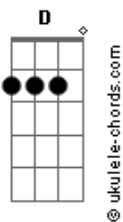

Rádio Taxi - Quero Ter Você

tom:

Intro: Em C Em

Em C
 Eu quero ver você correndo logo atrás de mim
 Em C
 Isso se você quiser voltar
 Em C
 Na hora que eu pedi você não me estendeu a mão
 Em C
 Já cansei de tanto conversar
 E você não mudou... Uô uô
 Em C
 Eu quero ver você pensando muito mais em mim
 Em C
 Isso se você quiser voltar
 Em C
 Eu nunca me esqueci de quanto dói no coração
 Em
 Quando a gente sente que vai dar
 C
 E é só ilusão uô uô

G F
 Às vezes só no fim que a gente

Sabe o que é que é bom

G F
 Saiba dar valor ao beijo mais do que ao batom

Em D
 Se você quiser voltar pra mim

C D Em
 Não quero nunca mais dizer não

C D
 Por favor, aceite a minha condição

Em
 Pra você voltar

F
 Tem que ser assim

(Em F Em F)

Em C
 Eu quero ter você... Eu quero
 Em C

Acordes

Mas para ter você, sério
 Em C
 Eu quero ver você sofrendo por mim
 Em C
 Eu quero ter você... Eu quero
 Em C
 Mas para ter você, sério
 Em C
 Eu quero ver você lutando por mim... Uô uô