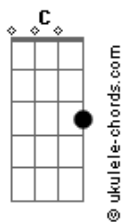

Rádio Taxi - Quero Ter Você

tom:

Intro: Em C Em

Em C
 Eu quero ver você correndo logo atrás de mim
 Em C
 Isso se você quiser voltar
 Em C
 Na hora que eu pedi você não me estendeu a mão
 Em C
 Já cansei de tanto conversar
 E você não mudou... Uô uô
 Em C
 Eu quero ver você pensando muito mais em mim
 Em C
 Isso se você quiser voltar
 Em C
 Eu nunca me esqueci de quanto dói no coração
 Em
 Quando a gente sente que vai dar
 C
 E é só ilusão uô uô

G F
 Às vezes só no fim que a gente

Sabe o que é que é bom

G F
 Saiba dar valor ao beijo mais do que ao batom

Em D
 Se você quiser voltar pra mim

C D Em
 Não quero nunca mais dizer não

C D
 Por favor, aceite a minha condição

Em
 Pra você voltar

F
 Tem que ser assim

(Em F Em F)

Em C
 Eu quero ter você... Eu quero
 Em C

Acordes

Mas para ter você, sério
 Em C
 Eu quero ver você sofrendo por mim
 Em C
 Eu quero ter você... Eu quero
 Em C
 Mas para ter você, sério
 Em C
 Eu quero ver você lutando por mim... Uô uô