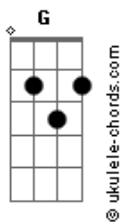

Rádio Taxi - Quero Ter Você

tom:

Intro: Em C Em

Em C
 Eu quero ver você correndo logo atrás de mim
 Em C
 Isso se você quiser voltar
 Em C
 Na hora que eu pedi você não me estendeu a mão
 Em C
 Já cansei de tanto conversar
 E você não mudou... Uô uô
 Em C
 Eu quero ver você pensando muito mais em mim
 Em C
 Isso se você quiser voltar
 Em C
 Eu nunca me esqueci de quanto dói no coração
 Em
 Quando a gente sente que vai dar
 C
 E é só ilusão uô uô

G F
 Às vezes só no fim que a gente

Sabe o que é que é bom

G F
 Saiba dar valor ao beijo mais do que ao batom

Em D
 Se você quiser voltar pra mim

C D Em
 Não quero nunca mais dizer não

C D
 Por favor, aceite a minha condição

Em
 Pra você voltar

F
 Tem que ser assim

(Em F Em F)

Em C
 Eu quero ter você... Eu quero
 Em C

Acordes

Mas para ter você, sério
 Em C
 Eu quero ver você sofrendo por mim
 Em C
 Eu quero ter você... Eu quero
 Em C
 Mas para ter você, sério
 Em C
 Eu quero ver você lutando por mim... Uô uô